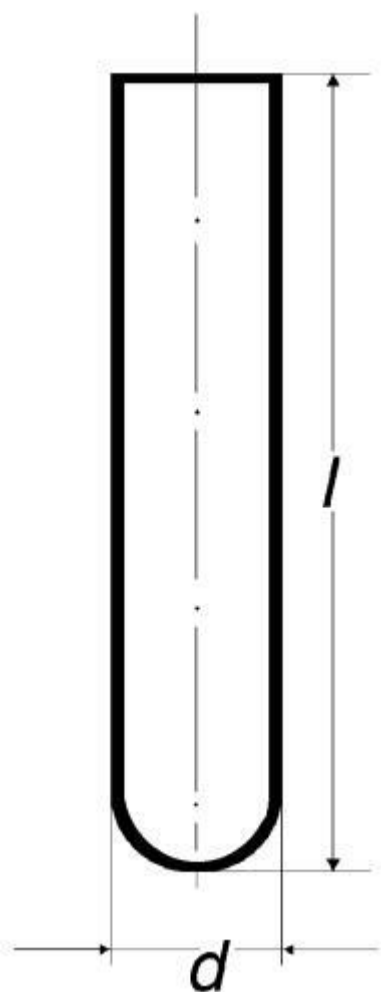

Skúmovka s guľatým dnom, rovným okrajom

Objednávací kód: **6632.422016116**

Cena bez DPH

2,00 Eur

Cena s DPH

2,40 Eur

Parametre

Typy skúmoviek

S kulatým dnom

Balenie [ks]

100

d x l [mm]

16 x 160

Sila steny [mm]

1,2

Množstevná jednotka