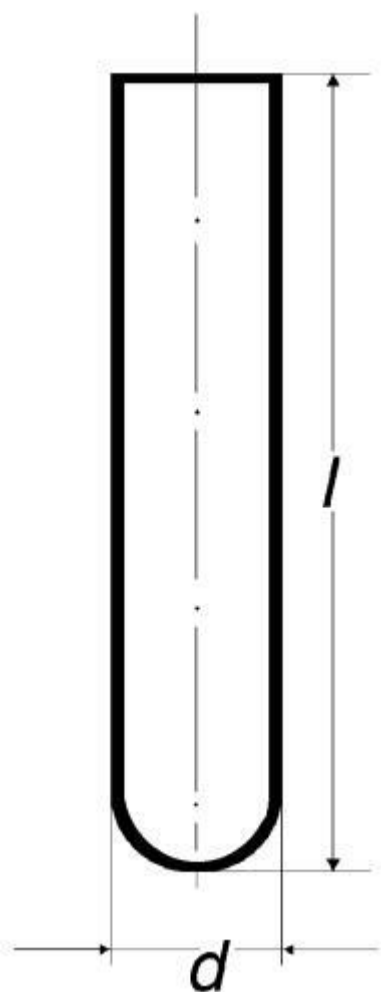

Skúmovka s guľatým dnom, rovným okrajom

Objednávací kód: **6632.422012107**

Cena bez DPH

1,90 Eur

Cena s DPH

2,28 Eur

Parametre

Typy skúmaviek

S kulatým dnom

Balenie [ks]

100

d × l [mm]

12 × 75

Sila steny [mm]

1,0

Množstevná jednotka