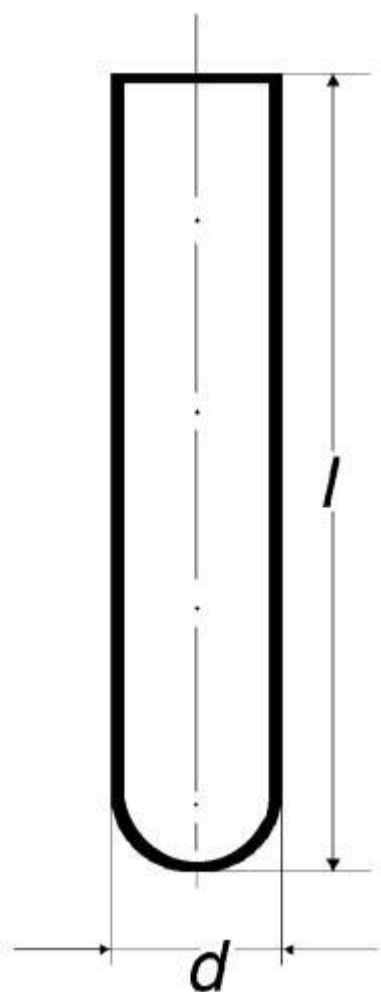

Skúmvka s guľatým dnom, rovným okrajom

Objednávací kód: **6632.422010107**

Cena bez DPH

1,70 Eur

Cena s DPH

2,04 Eur

Parametre

Typy skúmviek

S kulatým dnom

Balenie [ks]

100

d x l [mm]

10 x 75

Sila steny [mm]

1,0

Množstevná jednotka