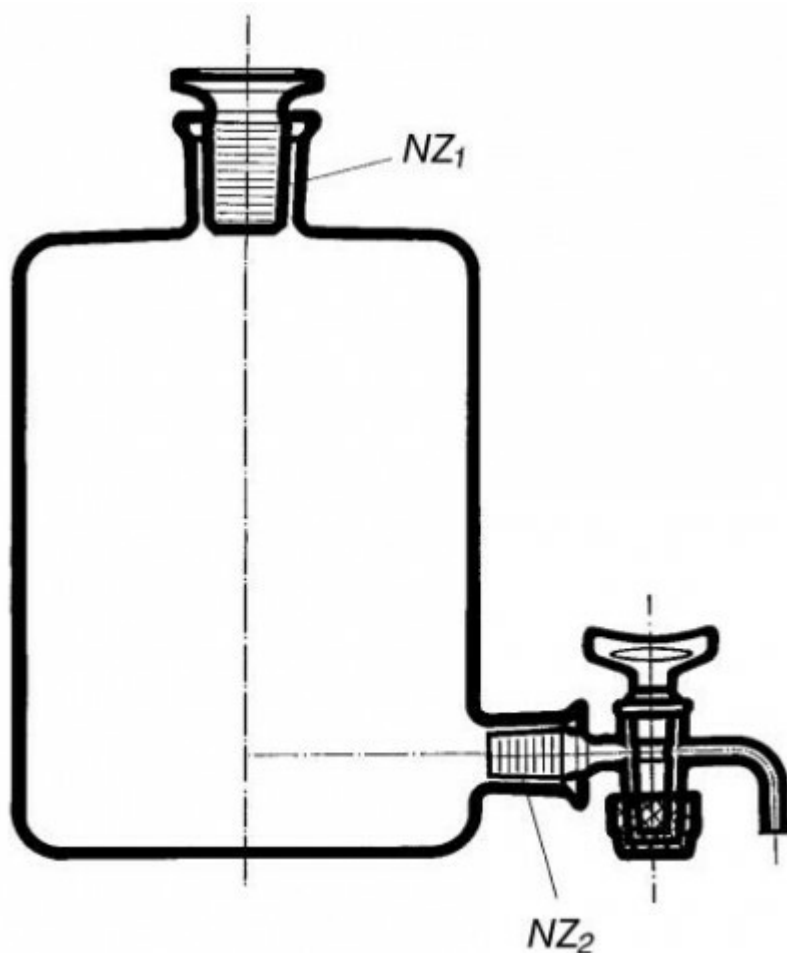

Fľaša podľa Woulfa so zabrušenou zátkou a kohútikom na dne

Objednávací kód: **6632.415046968**

Cena bez DPH	385,00 Eur
Cena s DPH	462,00 Eur

Parametre

Objem [ml]	20 000
NZ1 / NZ2	50/42 / 29/32
Množstevná jednotka	ks

Pred použitím je potrebné premazať kohútik. Možno dodať prevedenie s dvoma a troma hrdlami bez výpuste (kat. č 2032), prevedenie trojhrdlé so spodnou výpusťou (kat. č 2034) a samostatný kohút podľa zábrusu NZ₂.