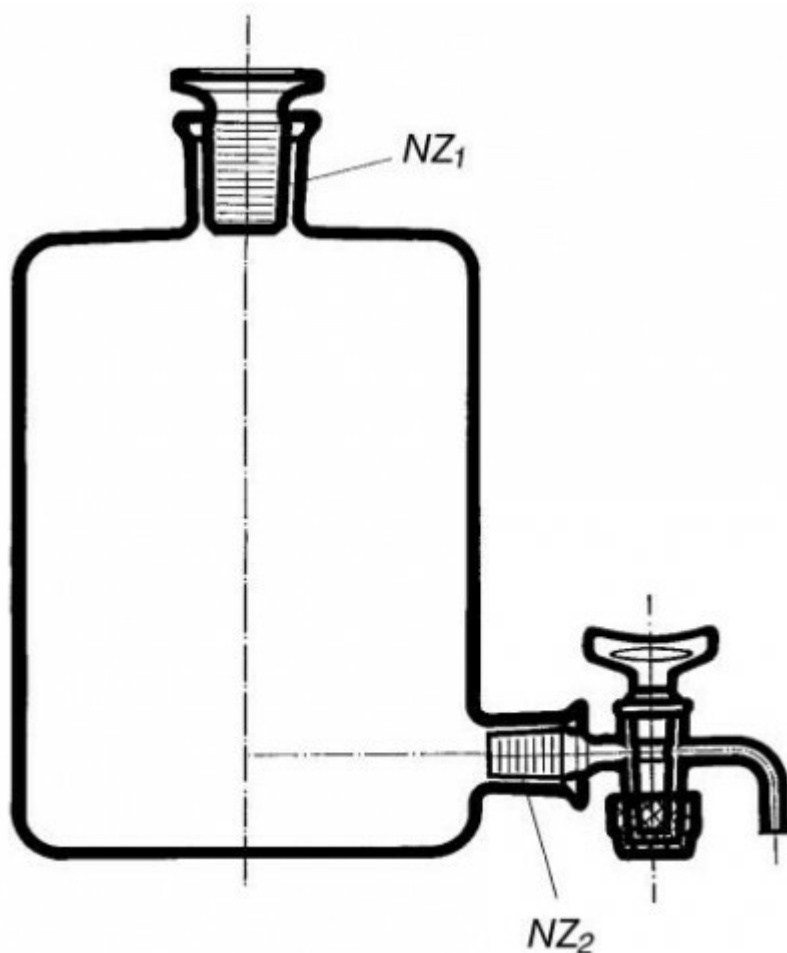

Fľaša podľa Woulfa so zabrúsenou zátkou a kohútikom na dne

Objednávací kód: **6632.415046968**

Cena bez DPH 385,00 Eur

Cena s DPH 462,00 Eur

Parametre

Objem [ml]	20 000
NZ ₁ / NZ ₂	50/42 / 29/32
Množstevná jednotka	ks

Pred použitím je potrebné premazať kohútik. Možno dodať prevedenie s dvoma a troma hrdlami bez výpuste (kat. č 2032), prevedenie trojhrdlé so spodnou výpusťou (kat. č 2034) a samostatný kohút podľa zábrusu NZ₂.