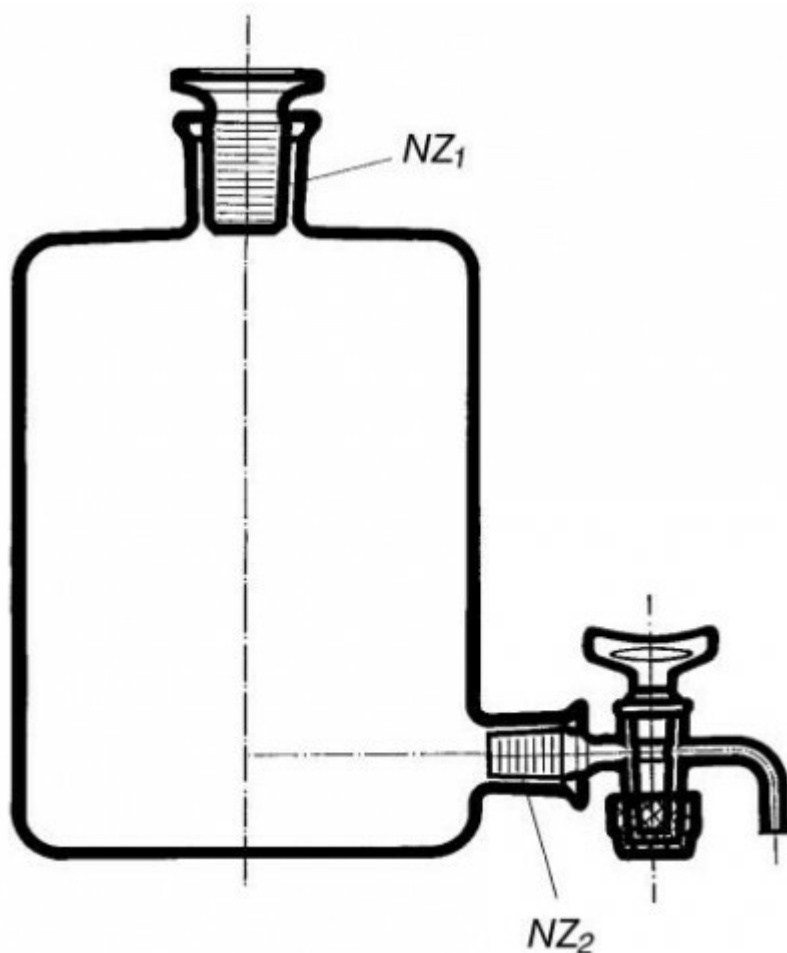

## Fľaša podľa Woulfa so zabrušenou zátkou a kohútkom na dne

Objednávací kód: **6632.415046967**

Cena bez DPH 320,00 Eur

Cena s DPH 384,00 Eur

### Parametre

Objem [ml]	15 000
NZ1 / NZ2	50/42 / 29/32
Množstevná jednotka	ks

Pred použitím je potrebné premazať kohútik. Možno dodať prevedenie s dvoma a tromi hrdlami bez výpuste (kat. č 2032), prevedenie trojhrdlé so spodnou výpusťou (kat. č 2034) a samostatný kohút podľa zábrusu NZ<sub>2</sub>.