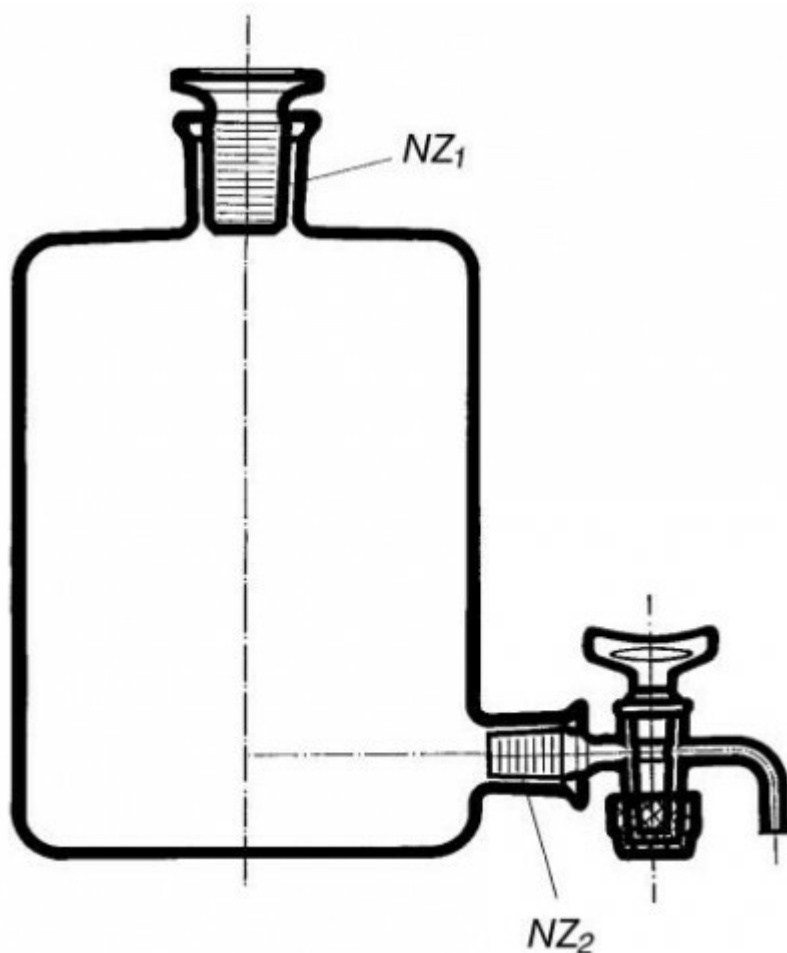

Fľaša podľa Woulfa so zabrušenou zátkou a kohútkom na dne

Objednávací kód: **6632.415046967**

Cena bez DPH	320,00 Eur
Cena s DPH	384,00 Eur

Parametre

Objem [ml]	15 000
NZ1 / NZ2	50/42 / 29/32
Množstevná jednotka	ks

Pred použitím je potrebné premazať kohútik. Možno dodať prevedenie s dvoma a troma hrdlami bez výpuste (kat. č 2032), prevedenie trojhrdlé so spodnou výpusťou (kat. č 2034) a samostatný kohút podľa zábrusu NZ₂.