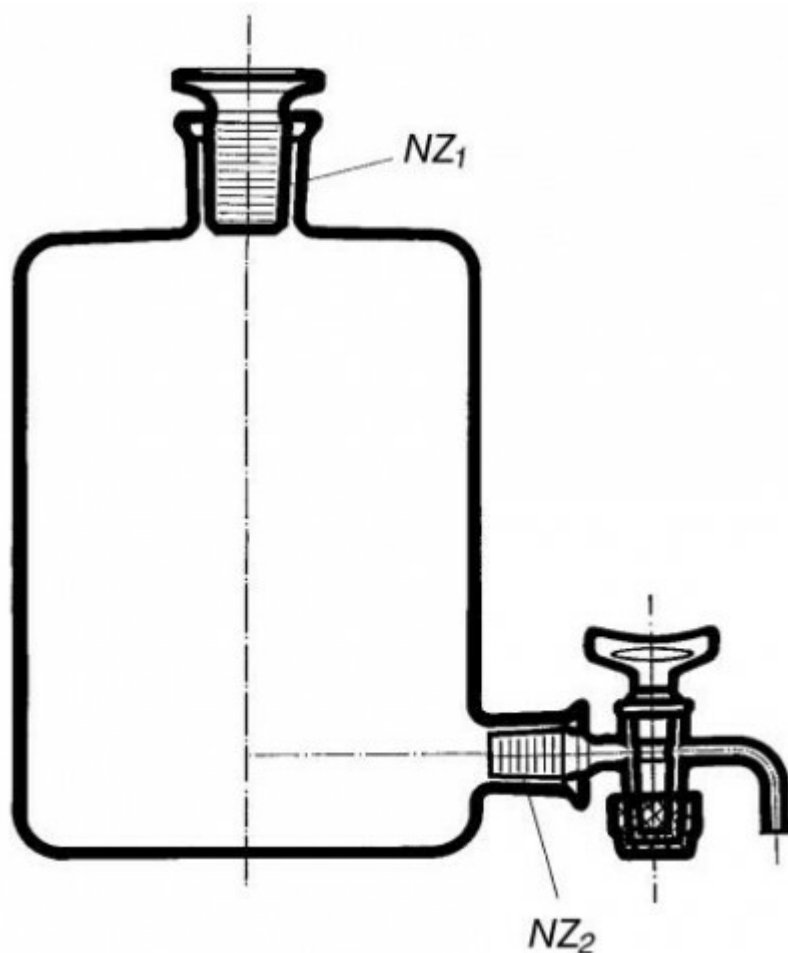

Fľaša podľa Woulfa so zabraúsenou zátkou a kohútkom na dne

Objednávací kód: **6632.415046966**

Cena bez DPH

291,00 Eur

Cena s DPH

349,20 Eur

Parametre

Objem [ml]

10 000

NZ1 / NZ2

50/42 / 29/32

Množstevná jednotka

ks

Pred použitím je potrebné premazať kohútik. Možno dodať prevedenie s dvoma a troma hrdlami bez výpuste (kat. č 2032), prevedenie trojhrdlé so spodnou výpusťou (kat. č 2034) a samostatný kohút podľa zábrusu NZ₂.