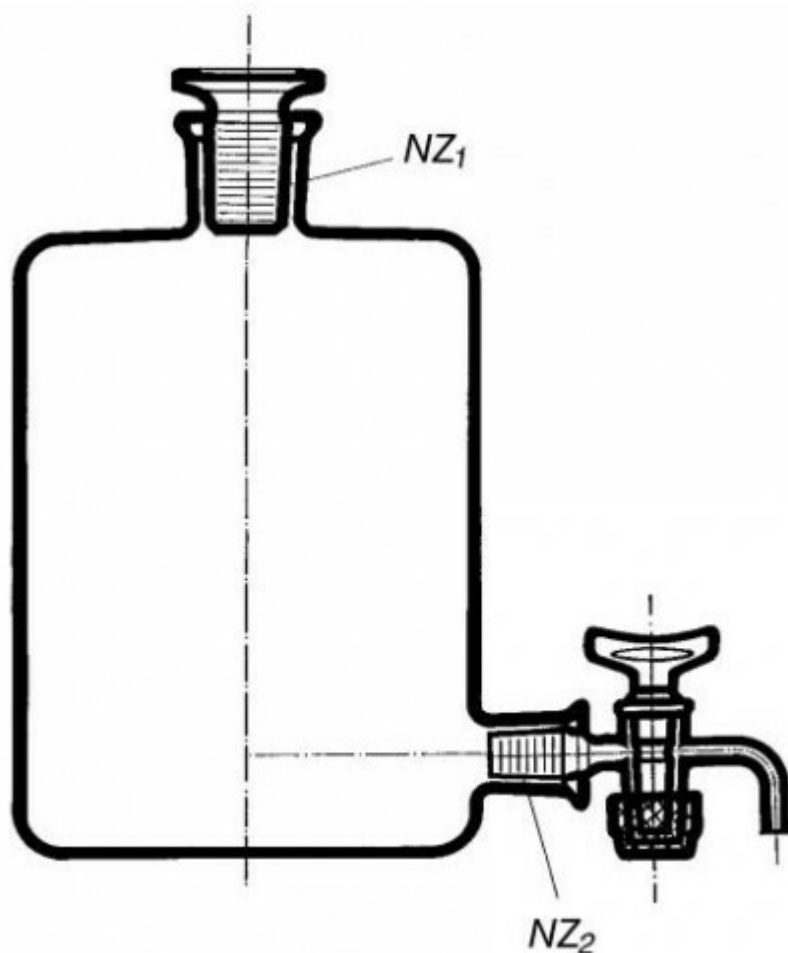

## Fľaša podľa Woulfa so zabrušenou zátkou a kohútkom na dne

Objednávací kód: **6632.415046966**

Cena bez DPH 291,00 Eur

Cena s DPH 349,20 Eur

### Parametre

Objem [ml] 10 000

NZ<sub>1</sub> / NZ<sub>2</sub> 50/42 / 29/32

Množstevná jednotka ks

Pred použitím je potrebné premazať kohútik. Možno dodať prevedenie s dvoma a troma hrdlami bez výpuste (kat. č 2032), prevedenie trojhrdlé so spodnou výpusťou (kat. č 2034) a samostatný kohút podľa zábrusu NZ<sub>2</sub>.