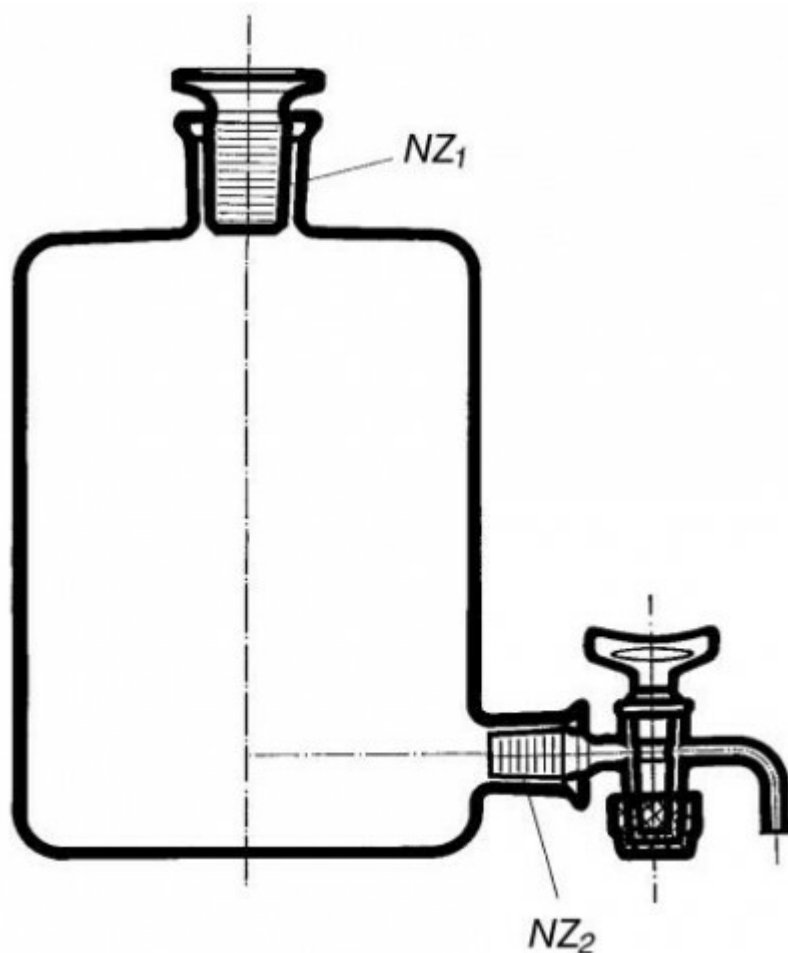

Fľaša podľa Woulfa so zabrušenou zátkou a kohútkom na dne

Objednávací kód: **6632.415046956**

Cena bez DPH

199,70 Eur

Cena s DPH

239,64 Eur

Parametre

Objem [ml]

5 000

NZ1 / NZ2

45/40 / 24/29

Množstevná jednotka

ks

Pred použitím je potrebné premazať kohútik. Možno dodať prevedenie s dvoma a troma hrdlami bez výpuste (kat. č 2032), prevedenie trojhrdlé so spodnou výpusťou (kat. č 2034) a samostatný kohút podľa zábrusu NZ₂.