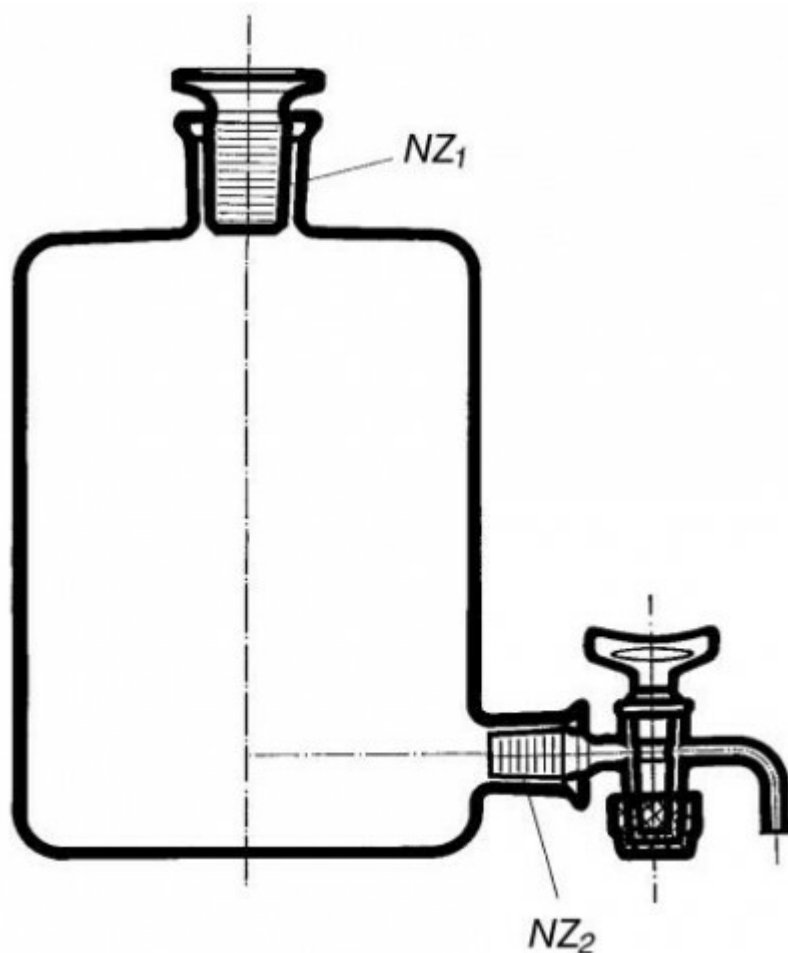

Fľaša podľa Woulfa so zabrúsenou zátkou a kohútikom na dne

Objednávací kód: **6632.415046956**

Cena bez DPH

199,70 Eur

Cena s DPH

239,64 Eur

Parametre

Objem [ml]

5 000

NZ1 / NZ2

45/40 / 24/29

Množstevná jednotka

ks

Pred použitím je potrebné premazať kohútik. Možno dodať prevedenie s dvoma a troma hrdlami bez výpuste (kat. č 2032), prevedenie trojhrdlé so spodnou výpusťou (kat. č 2034) a samostatný kohút podľa zábrusu NZ₂.