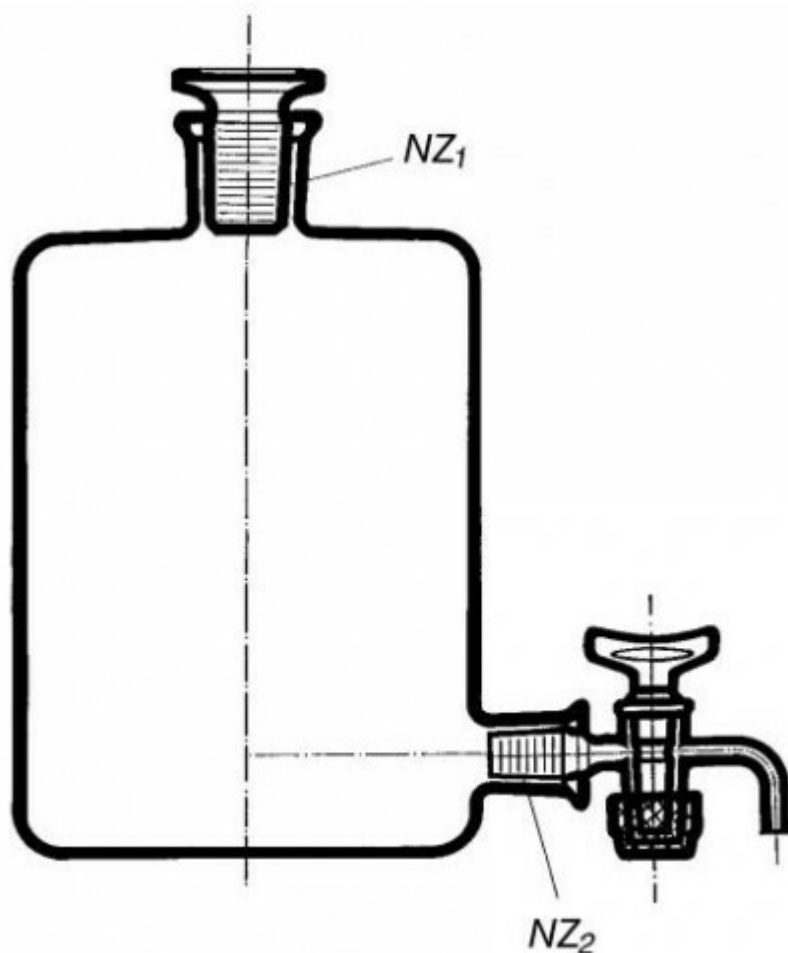

Fľaša podľa Woulfa so zabrušenou zátkou a kohútkom na dne

Objednávací kód: **6632.415046950**

Cena bez DPH 155,00 Eur

Cena s DPH 186,00 Eur

Parametre

Objem [ml] 2 000

NZ₁ / NZ₂ 29/32 / 19/26

Množstevná jednotka ks

Pred použitím je potrebné premazať kohútik. Možno dodať prevedenie s dvoma a troma hrdlami bez výpuste (kat. č 2032), prevedenie trojhrdlé so spodnou výpusťou (kat. č 2034) a samostatný kohút podľa zábrusu NZ₂.