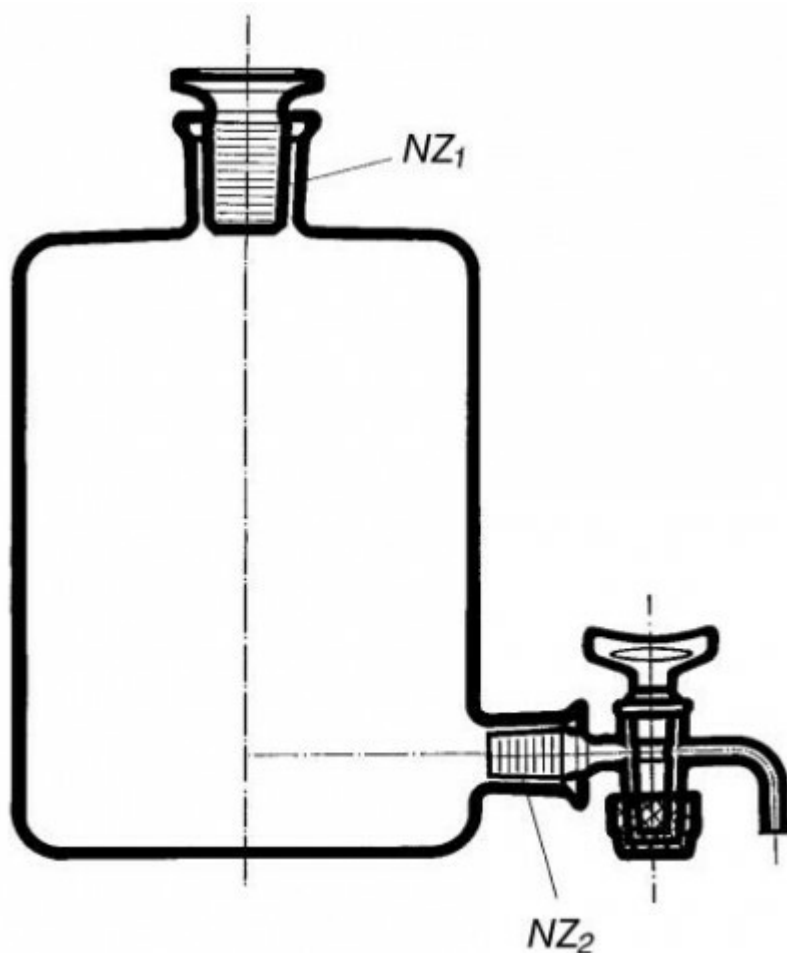

Fľaša podľa Woulfa so zabrušenou zátkou a kohútkom na dne

Objednávací kód: **6632.415046940**

Cena bez DPH	135,40 Eur
Cena s DPH	162,48 Eur

Parametre

Objem [ml]	1 000
NZ ₁ / NZ ₂	24/29 / 19/26
Množstevná jednotka	ks

Pred použitím je potrebné premazať kohútik. Možno dodať prevedenie s dvoma a troma hrdlami bez výpuste (kat. č 2032), prevedenie trojhrdlé so spodnou výpusťou (kat. č 2034) a samostatný kohút podľa zábrusu NZ₂.