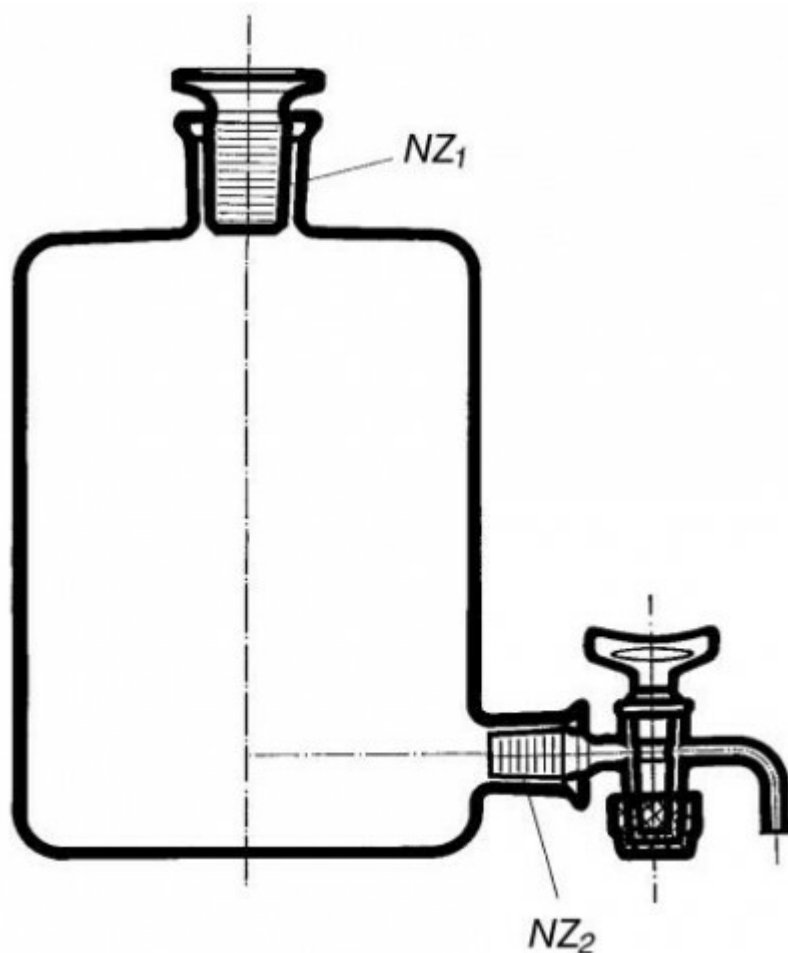

## Fľaša podľa Woulfa so zabrušenou zátkou a kohútkom na dne

Objednávací kód: **6632.415046940**

Cena bez DPH 135,40 Eur

Cena s DPH 162,48 Eur

### Parametre

Objem [ml] 1 000

NZ<sub>1</sub> / NZ<sub>2</sub> 24/29 / 19/26

Množstevná jednotka ks

Pred použitím je potrebné premazať kohútik. Možno dodať prevedenie s dvoma a troma hrdlami bez výpuste (kat. č 2032), prevedenie trojhrdlé so spodnou výpusťou (kat. č 2034) a samostatný kohút podľa zábrusu NZ<sub>2</sub>.