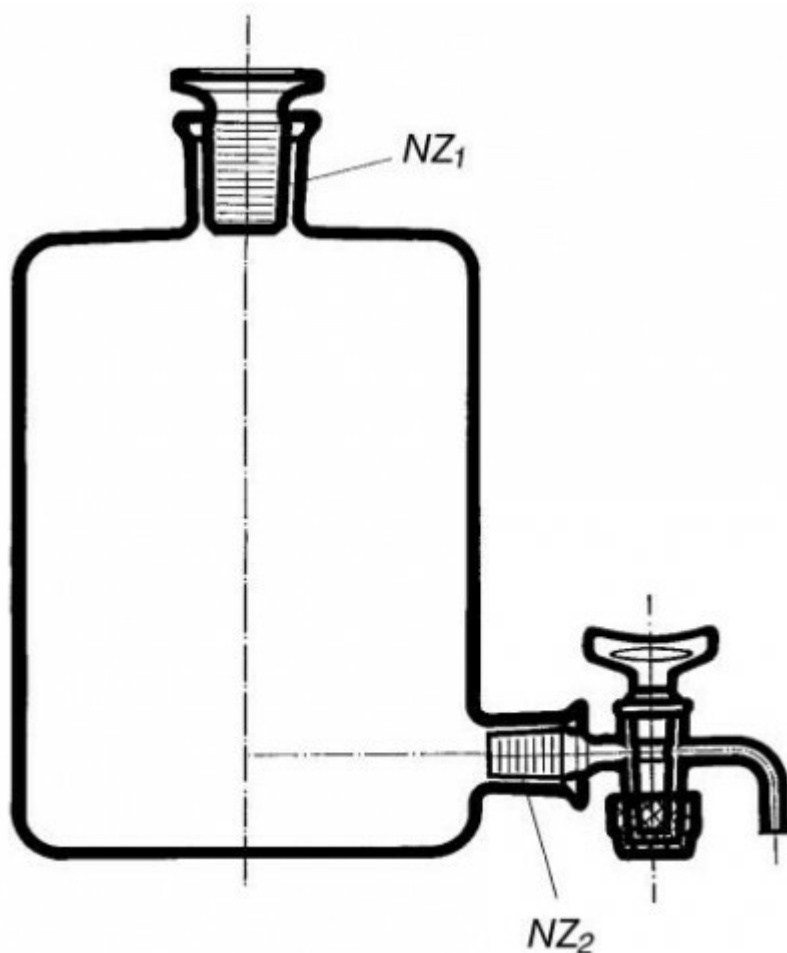

Fľaša podľa Woulfa so zabrušenou zátkou a kohútkom na dne

Objednávací kód: **6632.415046500**

Cena bez DPH

119,70 Eur

Cena s DPH

143,64 Eur

Parametre

Objem [ml]

500

NZ₁ / NZ₂

19/26 / 19/26

Množstevná jednotka

ks

Pred použitím je potrebné premasť kohútik. Možno dodať prevedenie s dvoma a tromi hrdlami bez výpuste (kat. č 2032), prevedenie trojhrdlé so spodnou výpusťou (kat. č 2034) a samostatný kohút podľa zábrusu NZ₂.