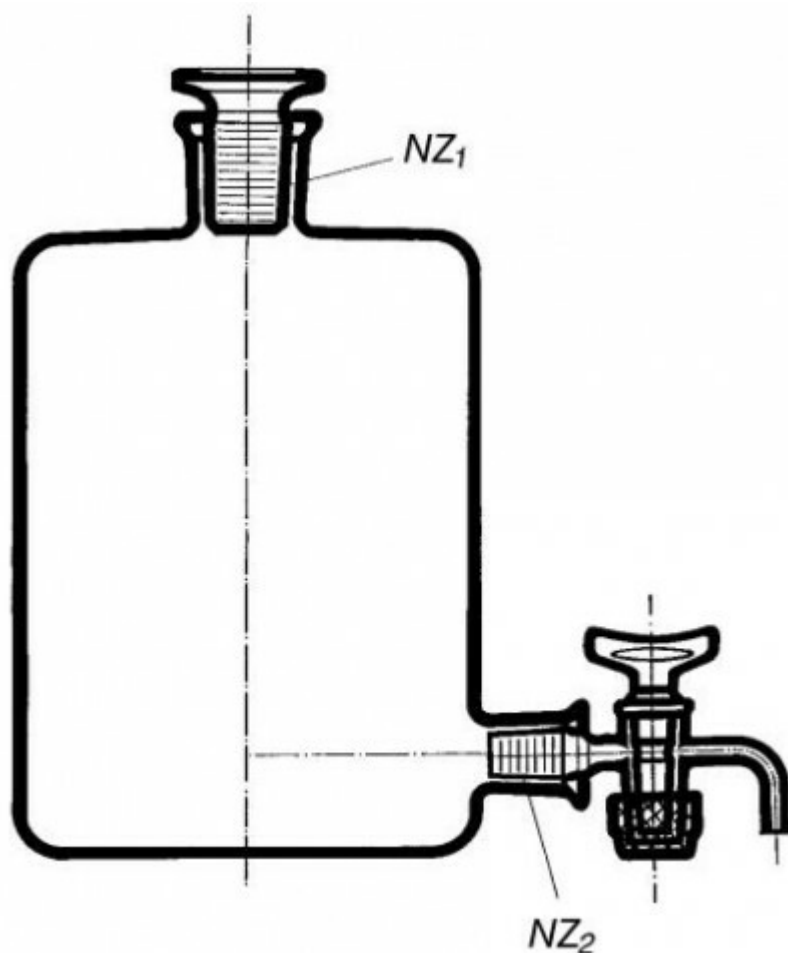

Fľaša podľa Woulfa so zabrušenou zátkou a kohútkom na dne

Objednávací kód: **6632.415046500**

Cena bez DPH

119,70 Eur

Cena s DPH

143,64 Eur

Parametre

Objem [ml]

500

NZ₁ / NZ₂

19/26 / 19/26

Množstevná jednotka

ks

Pred použitím je potrebné premasovať kohútik. Možno dodať prevedenie s dvoma a tromi hrdlami bez výpuste (kat. č 2032), prevedenie trojhrdlé so spodnou výpusťou (kat. č 2034) a samostatný kohút podľa zábrusu NZ₂.