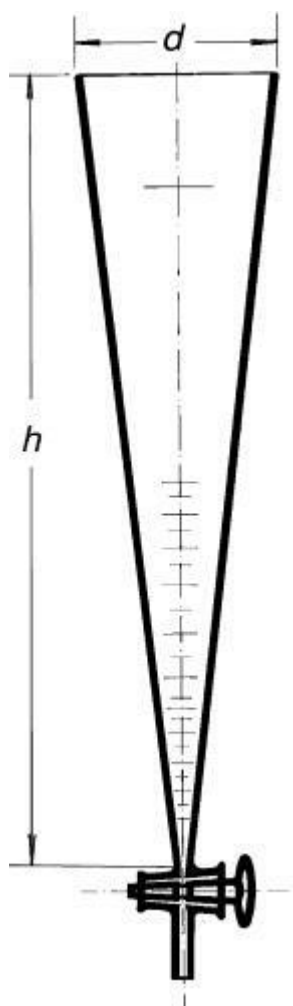

**Valec sedimentačný podľa Imhoffa, s
kohútom 1000 ml**

Objednávací kód: **6632.432440244**

Cena bez DPH

137,00 Eur

Cena s DPH

164,40 Eur

Parametre

Objem [ml]

1000

Delenie

Švajčiarskej

d x h

118 x 470 mm

Množstevná jednotka

ks