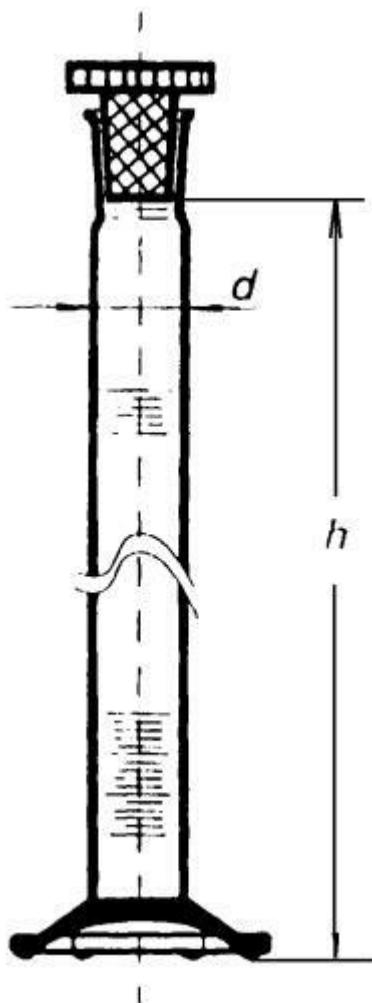

## Valec odmerný s NZ 45/40, 1000 ml

Objednávací kód: **6632.432630044**

Cena bez DPH

53,50 Eur

Cena s DPH

64,20 Eur

Parametre

Trieda presnosti

Trieda presnosti A

Objem [ml]

1000

NZ / d × h [mm]

45/40 / 67,0 × 465

Obj./Presn./Diel.[ml]

1 000 / ±10,0 / 10,0

Množstevná jednotka

ks

so šesťhrannou pätkou a plastovou zátkou, modrá graduácia