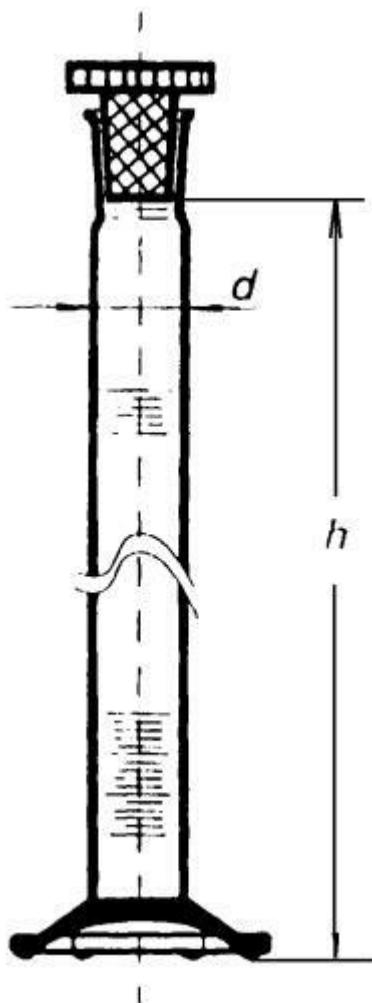

Valec odmerný s NZ 29/32, 250 ml
Objednávací kód: **6632.432630038**

Cena bez DPH

21,10 Eur

Cena s DPH

25,32 Eur

Parametre

Trieda presnosti

Trieda presnosti A

Objem [ml]

250

NZ / d × h [mm]

29/32 / 41,0 × 320

Obj./Presn./Diel.[ml]

250 / ±2,0 / 2,0

Množstevná jednotka

ks