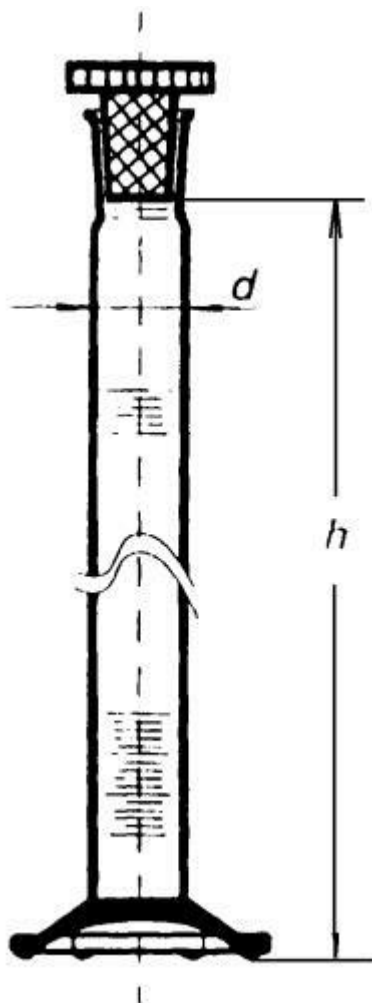

Valec odmerný s NZ 29/32, 250 ml

Objednávací kód: **6632.432630038**

Cena bez DPH

21,10 Eur

Cena s DPH

25,32 Eur

Parametre

Trieda presnosti

Trieda presnosti A

Objem [ml]

250

NZ / d × h [mm]

29/32 / 41,0 × 320

Obj./Presn./Diel.[ml]

250 / ±2,0 / 2,0

Množstevná jednotka

ks

so šesťhrannou pätkou a plastovou zátkou, modrá graduácia