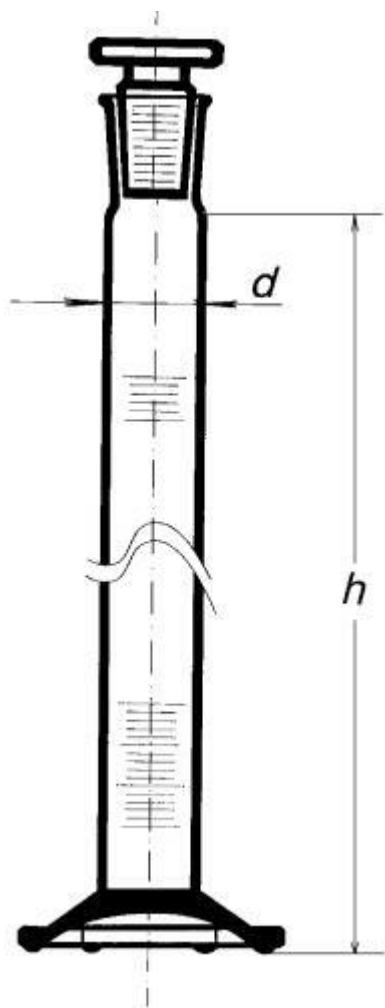

**Valec odmerný s NZ 29/32, 250 ml**  
Objednávací kód: **6632.432211238**

Cena bez DPH

32,60 Eur

Cena s DPH

39,12 Eur

Parametre

Trieda presnosti

Trieda presnosti A

Objem [ml]

250

Balenie [ks]

10

NZ / d × h [mm]

29/32 / 41,0 × 320

Obj./Presn./Diel.[ml]

250 / ±2,0 / 2,0