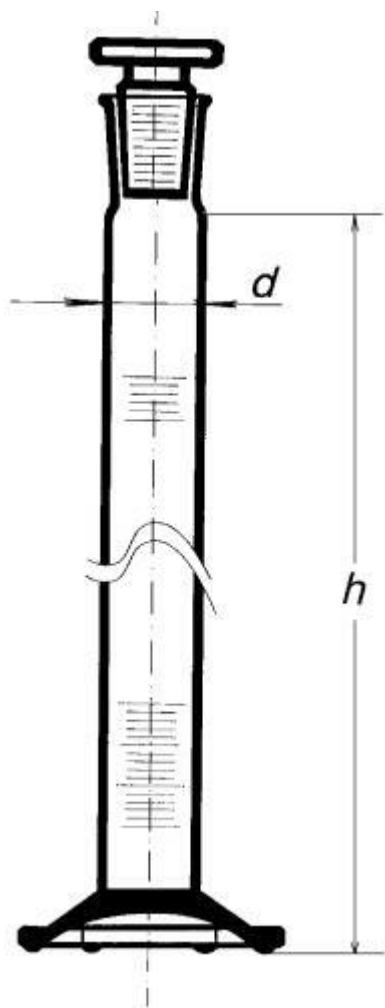

Valec odmerný s NZ 29/32, 250 ml
Objednávací kód: **6632.432211238**

Cena bez DPH

32,60 Eur

Cena s DPH

39,12 Eur

Parametre

Trieda presnosti

Trieda presnosti A

Objem [ml]

250

Balenie [ks]

10

NZ / d × h [mm]

29/32 / 41,0 × 320

Obj./Presn./Diel.[ml]

250 / ±2,0 / 2,0