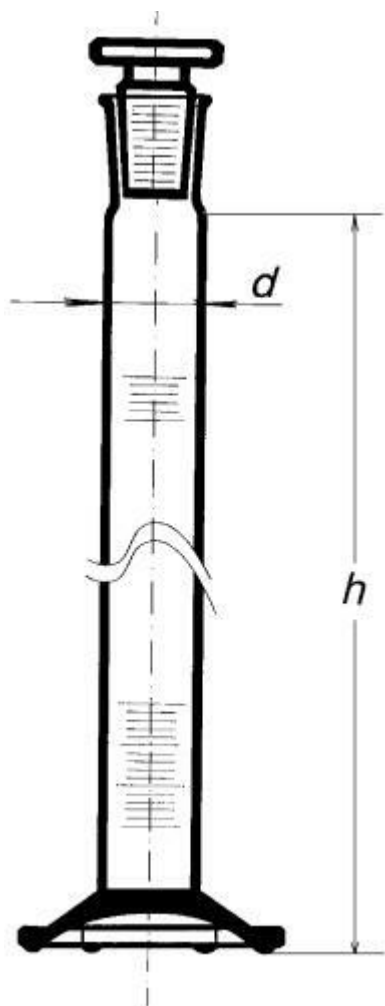

**Valec odmerný s NZ 45/40, 1000 ml**  
Objednávací kód: **6632.432251444**

Cena bez DPH

60,80 Eur

Cena s DPH

72,96 Eur

Parametre

Trieda presnosti

Trieda presnosti B

Objem [ml]

1000

NZ / d × h [mm]

45/40 / 67,0 × 465

Obj./Presn./Diel.[ml]

1 000 / ±10,0 / 10,0

Množstevná jednotka

ks