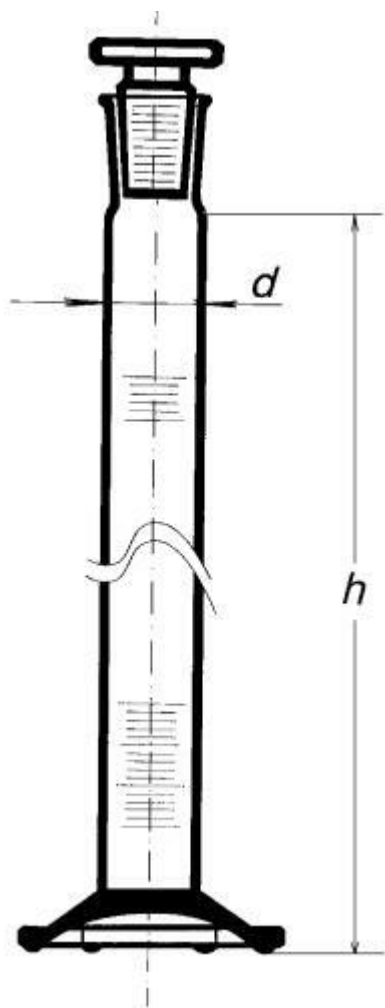

Valec odmerný s NZ 45/40, 1000 ml
Objednávací kód: **6632.432251444**

Cena bez DPH

60,80 Eur

Cena s DPH

72,96 Eur

Parametre

Trieda presnosti

Trieda presnosti B

Objem [ml]

1000

NZ / d × h [mm]

45/40 / 67,0 × 465

Obj./Presn./Diel.[ml]

1 000 / ±10,0 / 10,0

Množstevná jednotka

ks