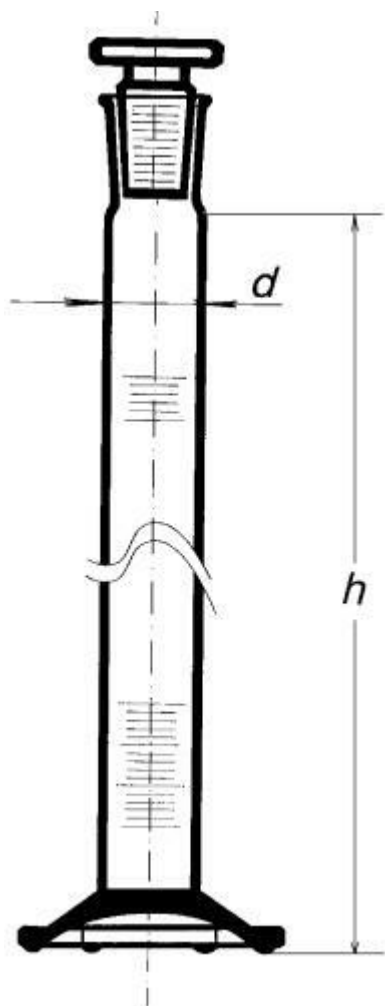

**Valec odmerný s NZ 29/32, 250 ml**  
Objednávací kód: **6632.432251238**

Cena bez DPH

31,70 Eur

Cena s DPH

38,04 Eur

Parametre

Trieda presnosti

Trieda presnosti B

Objem [ml]

250

NZ / d × h [mm]

29/32 / 41,0 × 320

Obj./Presn./Diel.[ml]

250 / ±2,0 / 2,0

Množstevná jednotka

ks