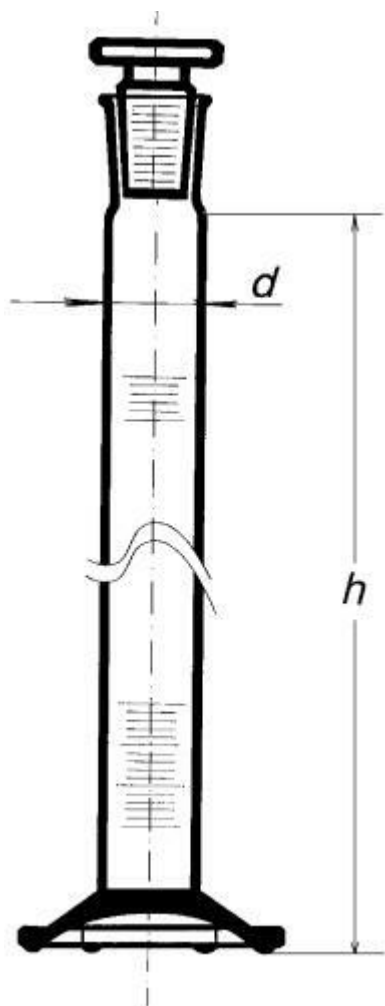

Valec odmerný s NZ 29/32, 250 ml
Objednávací kód: **6632.432251238**

Cena bez DPH

31,70 Eur

Cena s DPH

38,04 Eur

Parametre

Trieda presnosti

Trieda presnosti B

Objem [ml]

250

NZ / d × h [mm]

29/32 / 41,0 × 320

Obj./Presn./Diel.[ml]

250 / ±2,0 / 2,0

Množstevná jednotka

ks