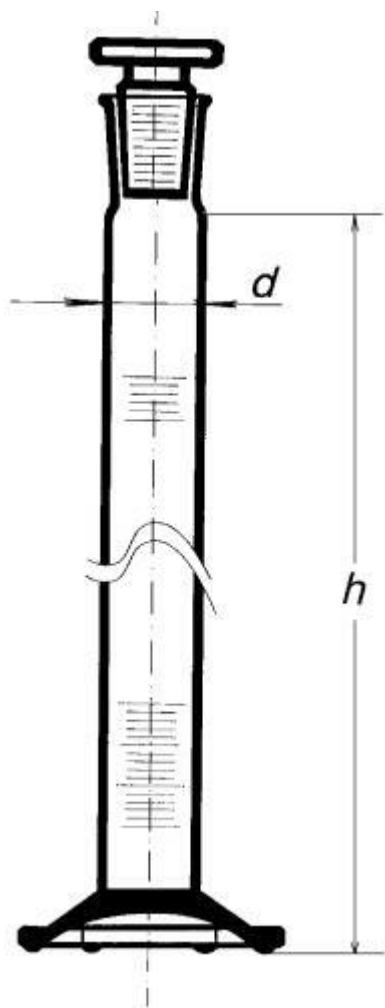

Valec odmerný s NZ 45/40, 1000 ml

Objednávací kód: **6632.432241444**

Cena bez DPH

52,70 Eur

Cena s DPH

63,24 Eur

Parametre

Trieda presnosti

Trieda presnosti B

Objem [ml]

1000

NZ / d × h [mm]

45/40 / 67,0 × 465

Obj./Presn./Diel.[ml]

1 000 / ±10,0 / 10,0

Množstevná jednotka

ks

so šesťhrannou pätkou a sklenenou zátkou, biela graduácia