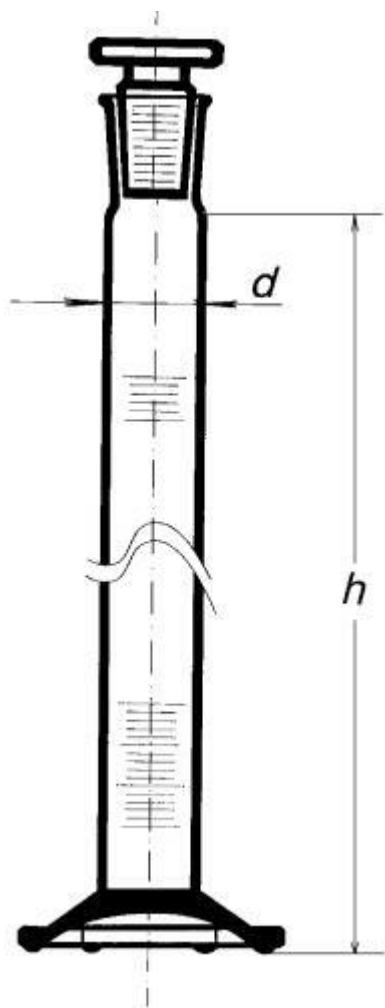

Valec odmerný s NZ 45/40, 1000 ml
Objednávací kód: **6632.432241444**

Cena bez DPH

52,70 Eur

Cena s DPH

63,24 Eur

Parametre

Trieda presnosti

Trieda presnosti B

Objem [ml]

1000

NZ / d × h [mm]

45/40 / 67,0 × 465

Obj./Presn./Diel.[ml]

1 000 / ±10,0 / 10,0

Množstevná jednotka

ks