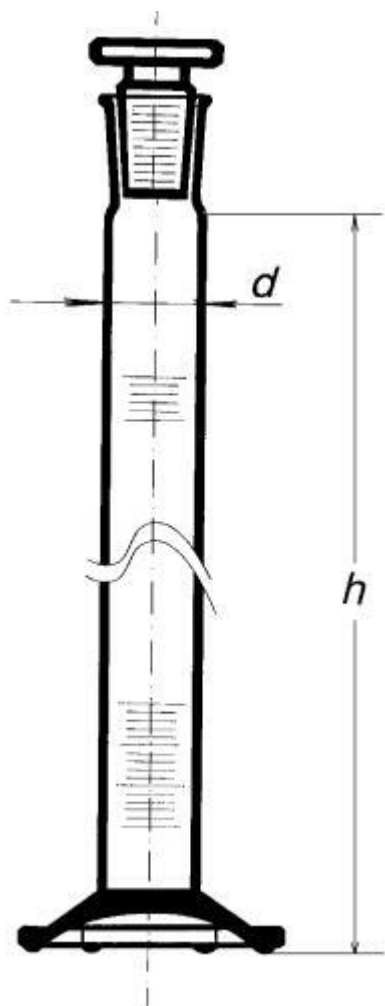

**Valec odmerný s NZ 29/32, 250 ml**  
Objednávací kód: **6632.432241238**

Cena bez DPH

30,90 Eur

Cena s DPH

37,08 Eur

Parametre

Trieda presnosti

Trieda presnosti B

Objem [ml]

250

NZ / d × h [mm]

29/32 / 41,0 × 320

Obj./Presn./Diel.[ml]

250 / ±2,0 / 2,0

Množstevná jednotka

ks