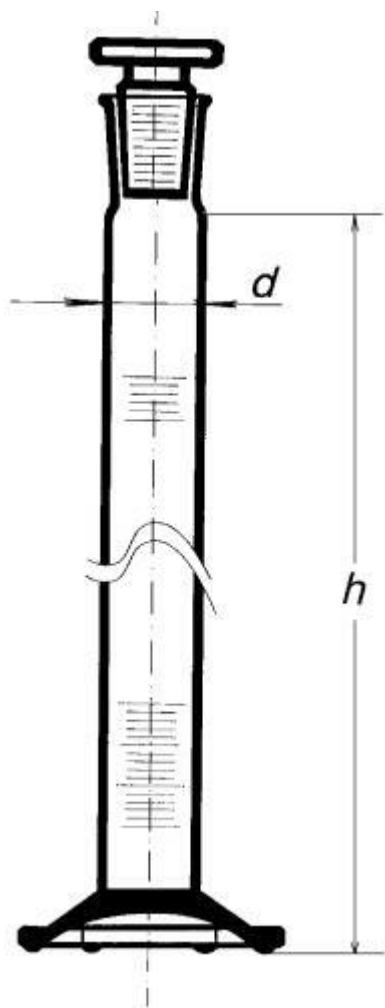

Valec odmerný s NZ 29/32, 250 ml
Objednávací kód: **6632.432241238**

Cena bez DPH

30,90 Eur

Cena s DPH

37,08 Eur

Parametre

Trieda presnosti

Trieda presnosti B

Objem [ml]

250

NZ / d × h [mm]

29/32 / 41,0 × 320

Obj./Presn./Diel.[ml]

250 / ±2,0 / 2,0

Množstevná jednotka

ks