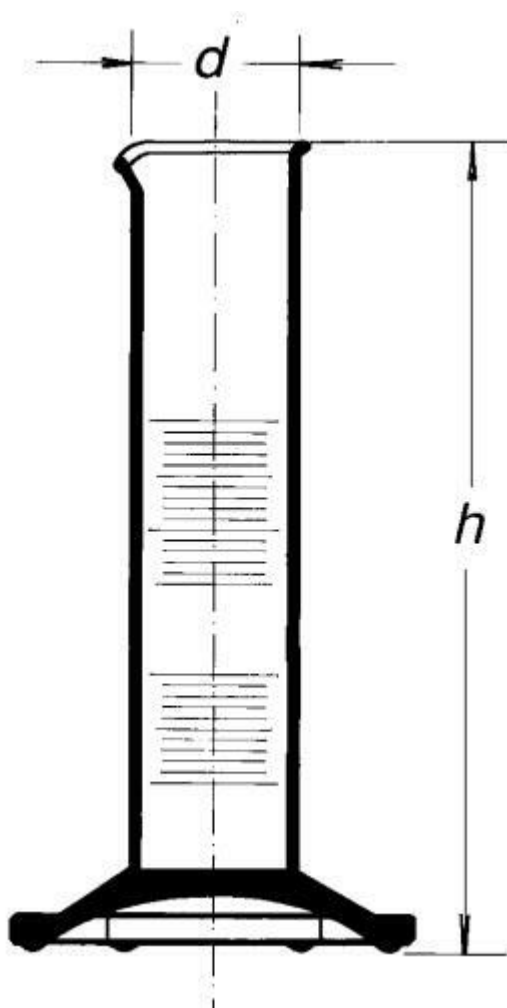

**Valec odmerný nízky, s výlevkou, 2000 ml**  
Objednávací kód: **6632.432721746**

Cena bez DPH

56,60 Eur

Cena s DPH

67,92 Eur

Parametre

Trieda presnosti

Trieda presnosti B

Objem [ml]

2000

d x h [mm]

95,0 x 420

Obj./Presn./Diel.[ml]

2 000 / ±50,0 / 50,0

Množstevná jednotka

ks