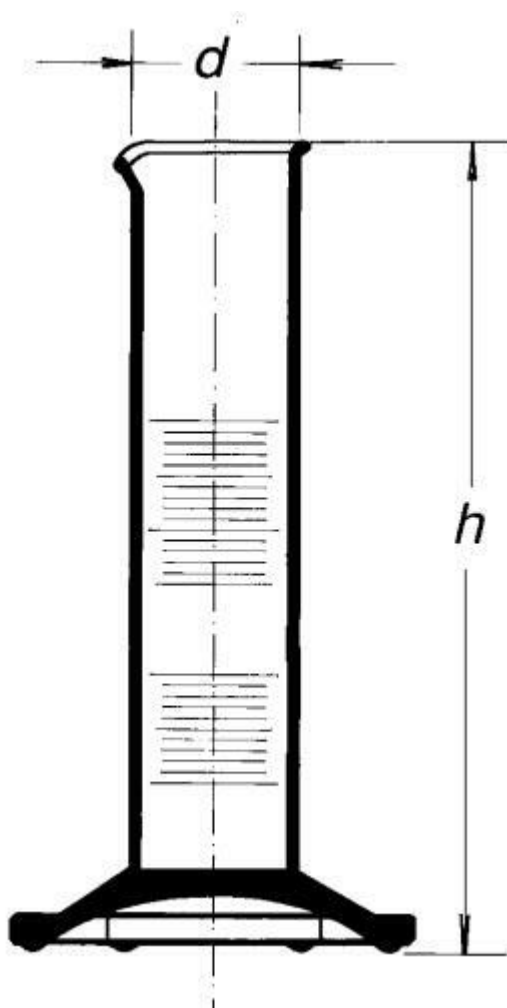

Valec odmerný nízky, s výlevkou, 2000 ml
Objednávací kód: **6632.432721746**

Cena bez DPH

56,60 Eur

Cena s DPH

67,92 Eur

Parametre

Trieda presnosti

Trieda presnosti B

Objem [ml]

2000

d x h [mm]

95,0 x 420

Obj./Presn./Diel.[ml]

2 000 / ±50,0 / 50,0

Množstevná jednotka

ks