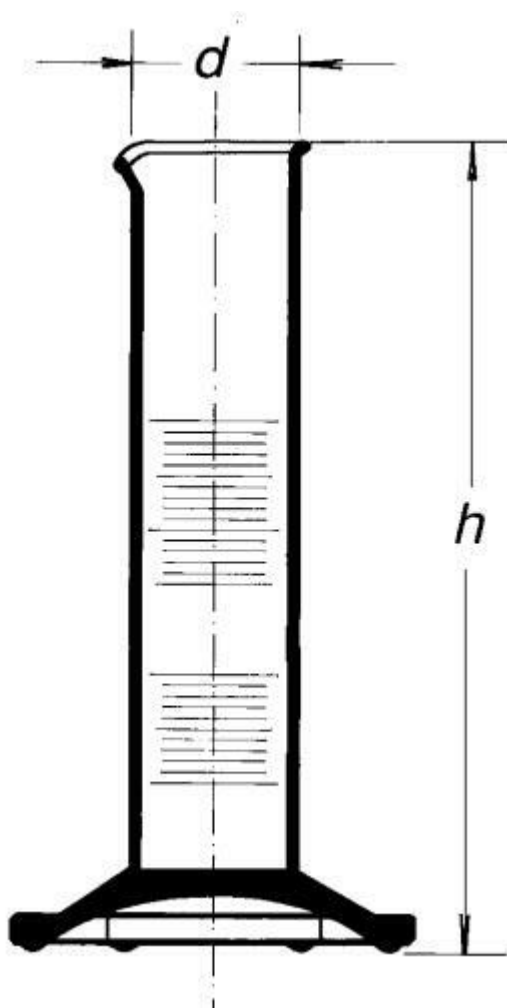

Valec odmerný nízky, s výlevkou, 1000 ml
Objednávací kód: **6632.432351544**

Cena bez DPH

24,80 Eur

Cena s DPH

29,76 Eur

Parametre

Trieda presnosti

Trieda presnosti B

Objem [ml]

1000

d x h [mm]

83,5 x 340

Obj./Presn./Diel.[ml]

1 000 / ±20,0 / 20,0

Množstevná jednotka

ks