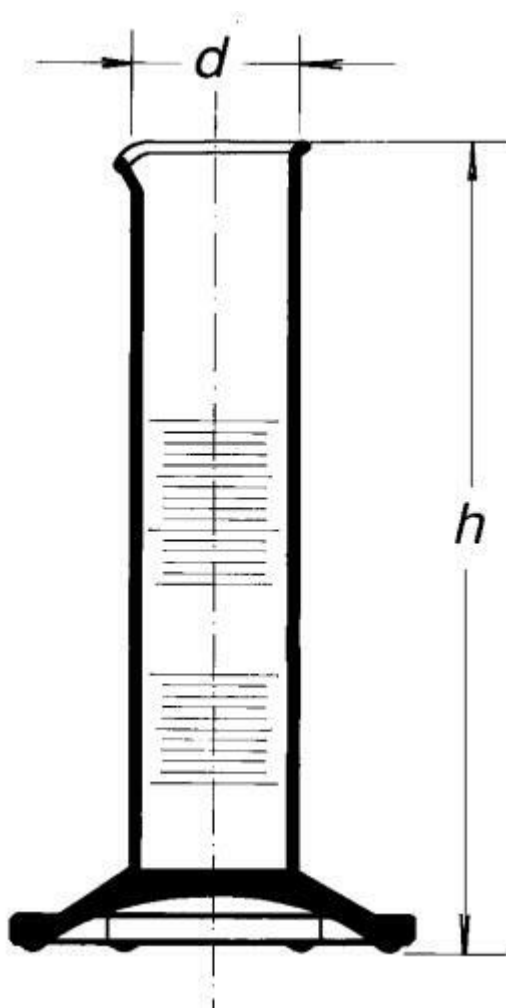

**Valec odmerný nízky, s výlevkou, 500 ml**  
Objednávací kód: **6632.432351443**

Cena bez DPH

16,60 Eur

Cena s DPH

19,92 Eur

Parametre

Trieda presnosti

Trieda presnosti B

Objem [ml]

500

d × h [mm]

67,0 × 280

Obj./Presn./Diel.[ml]

500 / ±10,0 / 10,0

Množstevná jednotka

ks