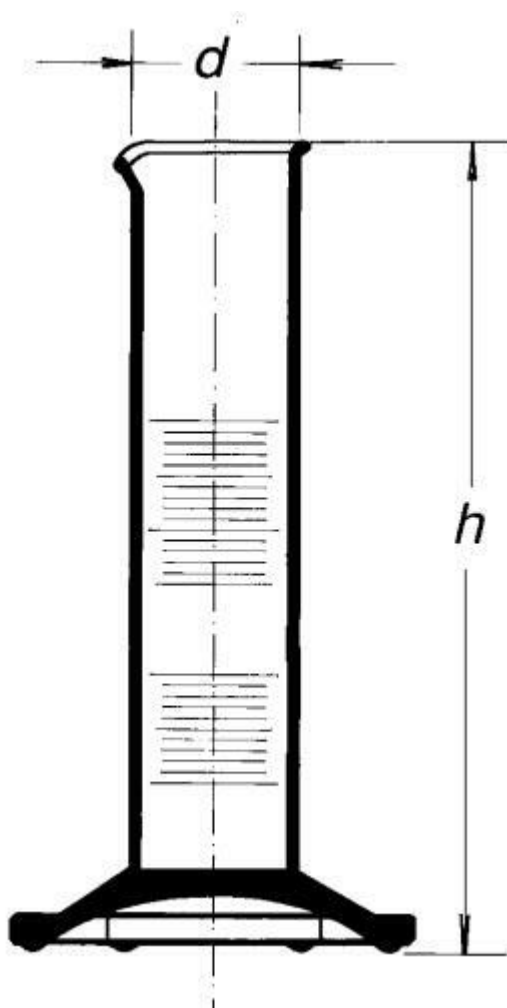

Valec odmerný nízky, s výlevkou, 500 ml
Objednávací kód: **6632.432351443**

Cena bez DPH

16,60 Eur

Cena s DPH

19,92 Eur

Parametre

Trieda presnosti

Trieda presnosti B

Objem [ml]

500

d × h [mm]

67,0 × 280

Obj./Presn./Diel.[ml]

500 / ±10,0 / 10,0

Množstevná jednotka

ks