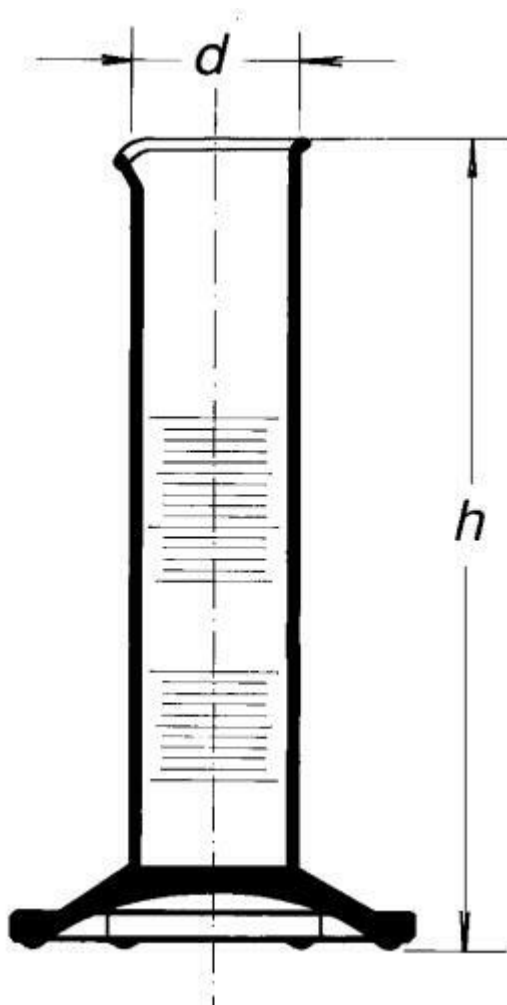

**Valec odmerný nízky, s výlevkou, 250 ml**  
Objednávací kód: **6632.432351338**

Cena bez DPH

11,60 Eur

Cena s DPH

13,92 Eur

Parametre

Trieda presnosti

Trieda presnosti B

Objem [ml]

250

d × h [mm]

53,2 × 235

Obj./Presn./Diel.[ml]

250 / ±5,0 / 5,0

Množstevná jednotka

ks