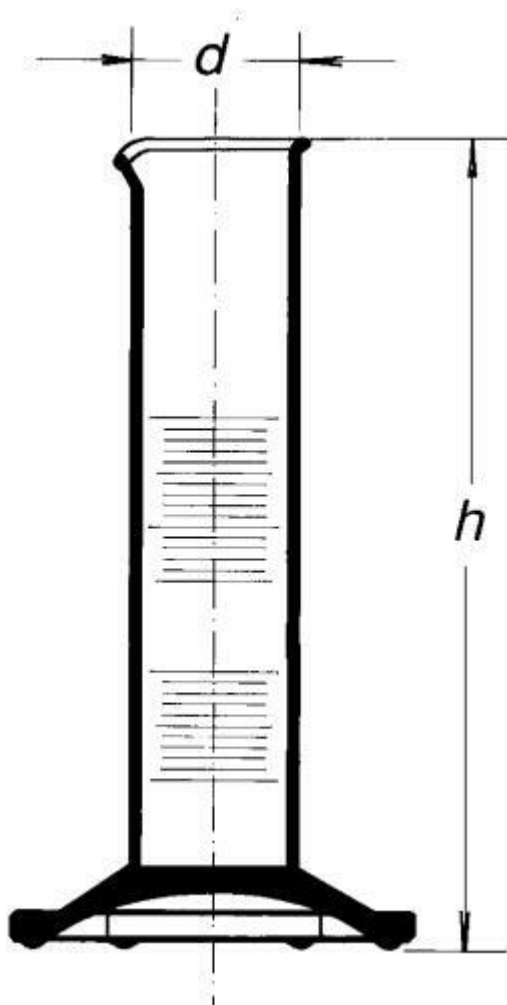

**Valec odmerný nízky, s výlevkou, 100 ml**  
Objednávací kód: **6632.432351230**

Cena bez DPH

8,80 Eur

Cena s DPH

10,56 Eur

Parametre

Trieda presnosti

Trieda presnosti B

Objem [ml]

100

d × h [mm]

41,0 × 170

Obj./Presn./Diel.[ml]

100 / ±2,0 / 2,0

Množstevná jednotka

ks