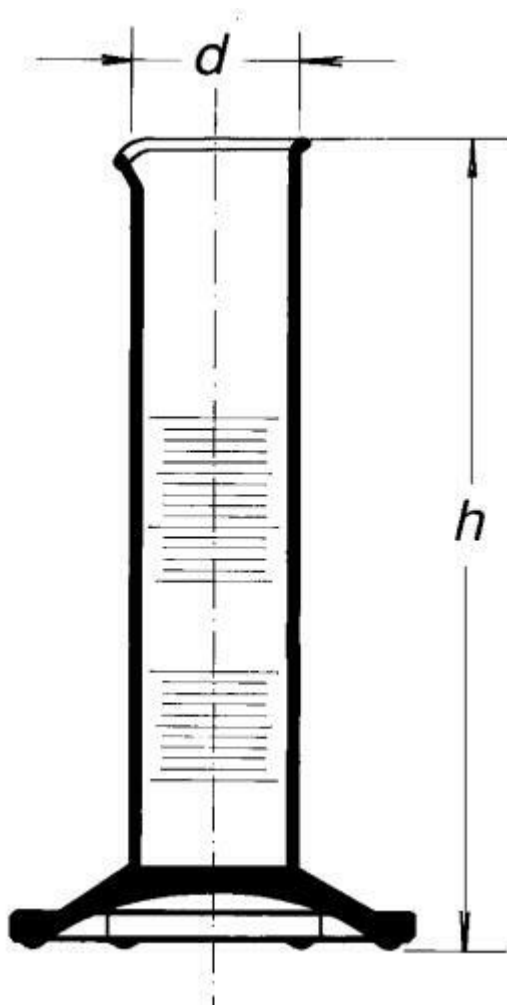

Valec odmerný nízky, s výlevkou, 100 ml
Objednávací kód: **6632.432351230**

Cena bez DPH

8,80 Eur

Cena s DPH

10,56 Eur

Parametre

Trieda presnosti

Trieda presnosti B

Objem [ml]

100

d × h [mm]

41,0 × 170

Obj./Presn./Diel.[ml]

100 / ±2,0 / 2,0

Množstevná jednotka

ks