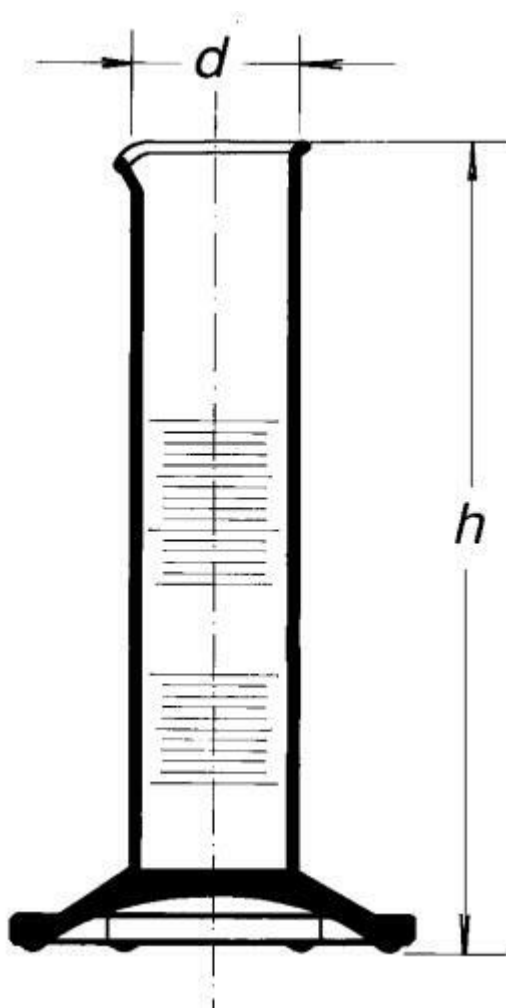

Valec odmerný nízky, s výlevkou, 25 ml
Objednávací kód: **6632.432351123**

Cena bez DPH

7,50 Eur

Cena s DPH

9,00 Eur

Parametre

Trieda presnosti

Trieda presnosti B

Objem [ml]

25

d × h [mm]

26,0 × 125

Obj./Presn./Diel.[ml]

25 / ±1,0 / 1,0

Množstevná jednotka

ks