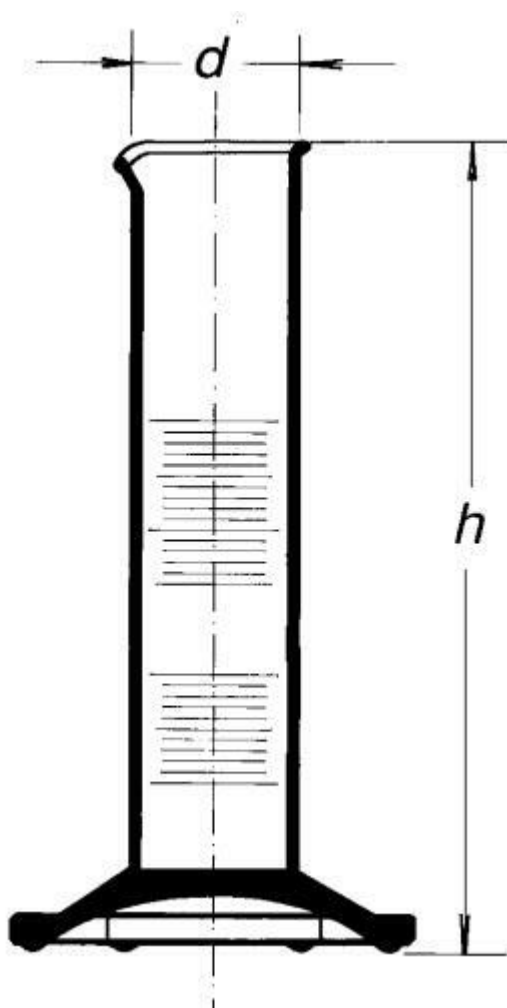

Valec odmerný nízky, s výlevkou, 10 ml
Objednávací kód: **6632.432350919**

Cena bez DPH

7,30 Eur

Cena s DPH

8,76 Eur

Parametre

Trieda presnosti

Trieda presnosti B

Objem [ml]

10

d × h [mm]

21,3 × 100

Obj./Presn./Diel.[ml]

10 / ±0,5 / 0,5

Množstevná jednotka

ks