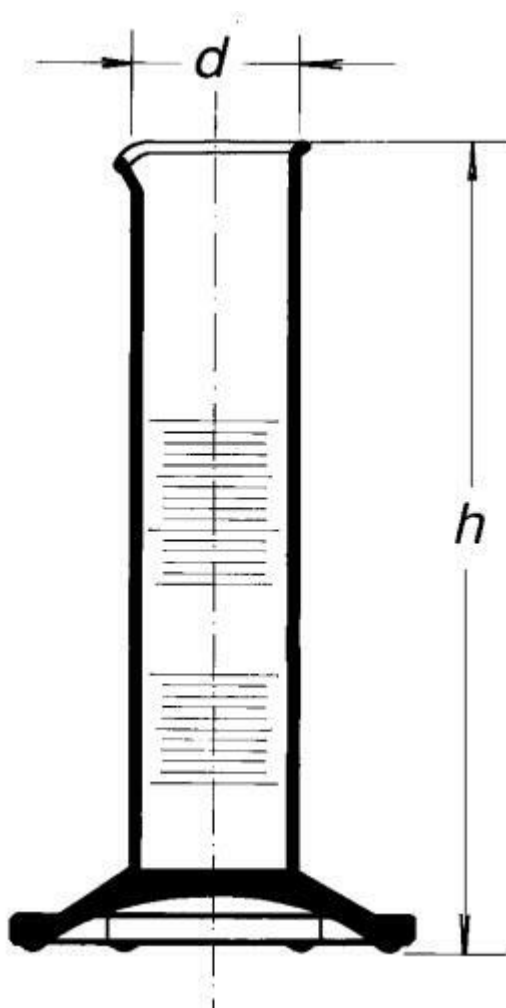

**Valec odmerný nízky, s výlevkou, 10 ml**  
Objednávací kód: **6632.432350919**

Cena bez DPH

7,30 Eur

Cena s DPH

8,76 Eur

Parametre

Trieda presnosti

Trieda presnosti B

Objem [ml]

10

d × h [mm]

21,3 × 100

Obj./Presn./Diel.[ml]

10 / ±0,5 / 0,5

Množstevná jednotka

ks