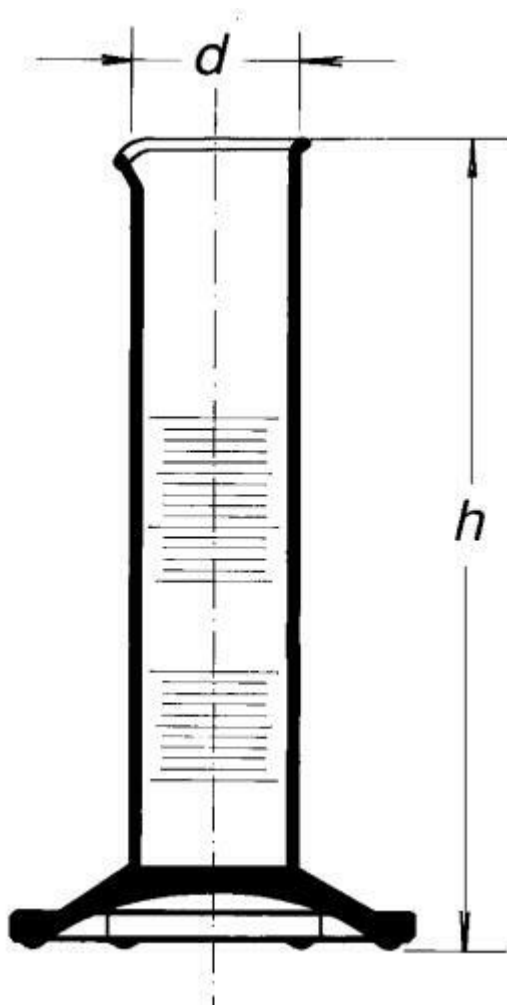

Valec odmerný nízky, s výlevkou, 2000 ml
Objednávací kód: **6632.432711746**

Cena bez DPH

56,60 Eur

Cena s DPH

67,92 Eur

Parametre

Trieda presnosti

Trieda presnosti B

Objem [ml]

2000

d x h [mm]

95,0 x 420

Obj./Presn./Diel.[ml]

2 000 / ±50,0 / 50,0

Množstevná jednotka

ks