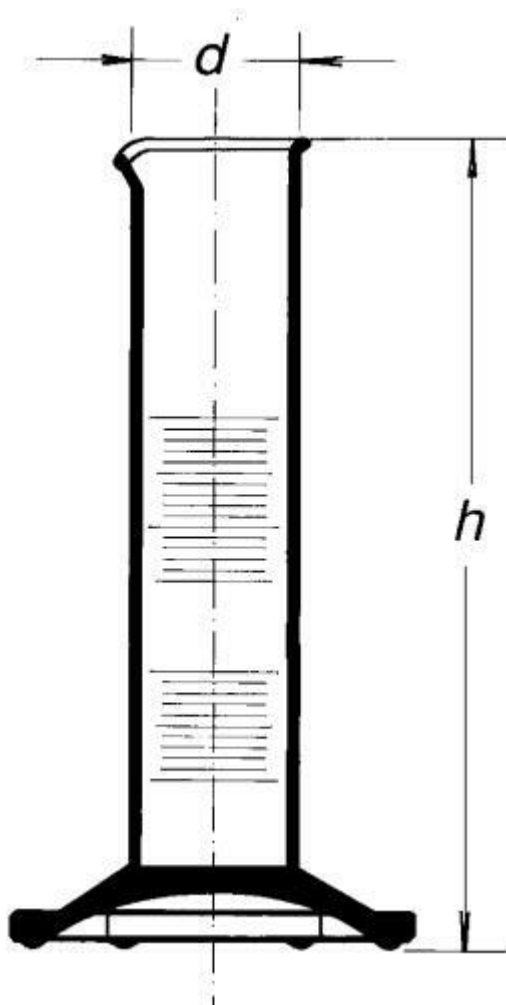

**Valec odmerný nízky, s výlevkou, 2000 ml**  
Objednávací kód: **6632.432711746**

Cena bez DPH

56,60 Eur

Cena s DPH

67,92 Eur

Parametre

Trieda presnosti

Trieda presnosti B

Objem [ml]

2000

d x h [mm]

95,0 x 420

Obj./Presn./Diel.[ml]

2 000 / ±50,0 / 50,0

Množstevná jednotka

ks