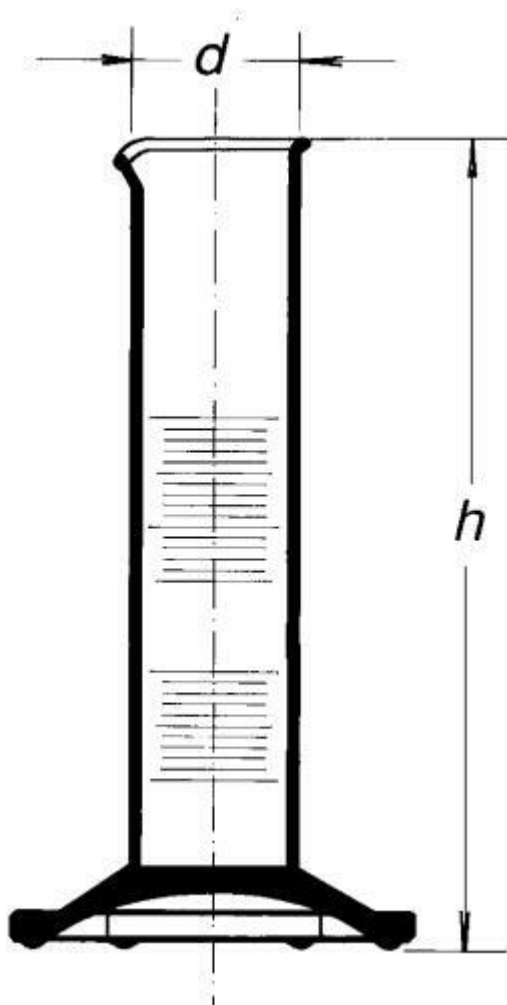

Valec odmerný nízky, s výlevkou, 1000 ml
Objednávací kód: **6632.432341544**

Cena bez DPH

25,30 Eur

Cena s DPH

30,36 Eur

Parametre

Trieda presnosti

Trieda presnosti B

Objem [ml]

1000

d x h [mm]

83,5 x 340

Obj./Presn./Diel.[ml]

1 000 / ±20,0 / 20,0

Množstevná jednotka

ks