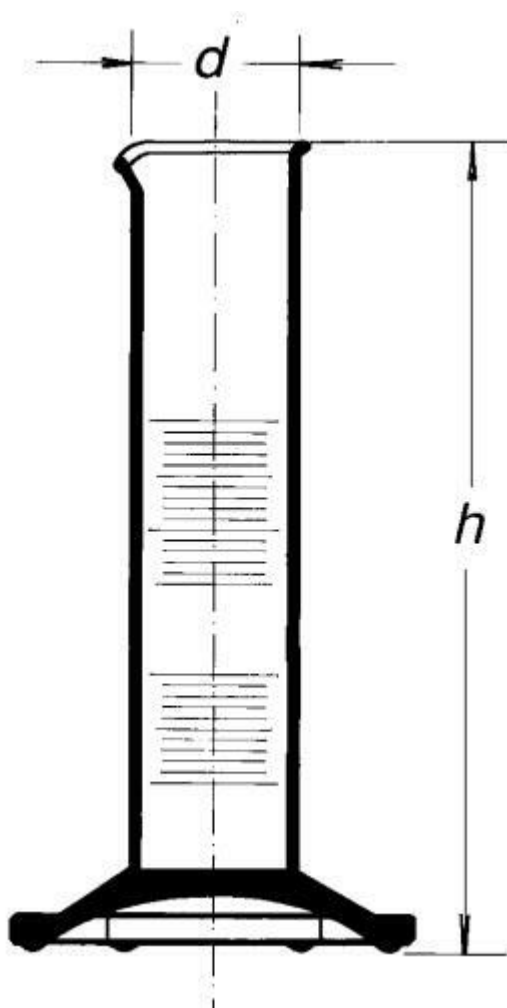

Valec odmerný nízky, s výlevkou, 1000 ml
Objednávací kód: **6632.432341544**

Cena bez DPH

25,30 Eur

Cena s DPH

30,36 Eur

Parametre

Trieda presnosti

Trieda presnosti B

Objem [ml]

1000

d × h [mm]

83,5 × 340

Obj./Presn./Diel.[ml]

1 000 / ±20,0 / 20,0

Množstevná jednotka

ks