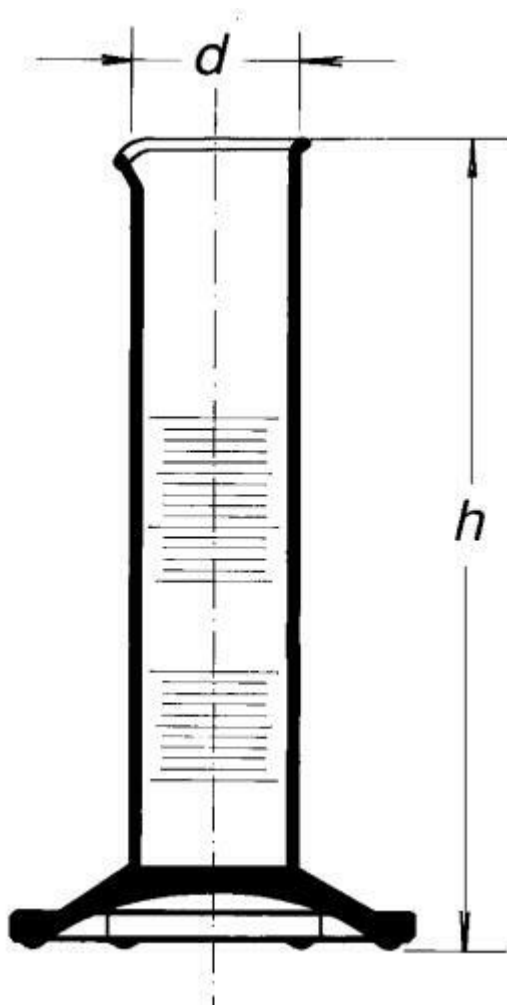

Valec odmerný nízky, s výlevkou, 500 ml
Objednávací kód: **6632.432341443**

Cena bez DPH

15,90 Eur

Cena s DPH

19,08 Eur

Parametre

Trieda presnosti

Trieda presnosti B

Objem [ml]

500

d x h [mm]

67,0 x 280

Obj./Presn./Diel.[ml]

500 / ±10,0 / 10,0

Množstevná jednotka

ks