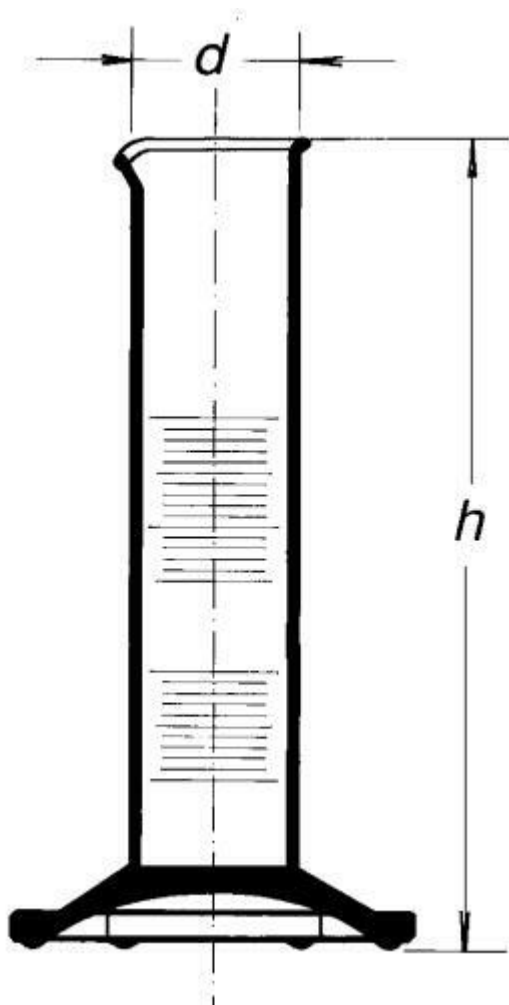

**Valec odmerný nízky, s výlevkou, 500 ml**  
Objednávací kód: **6632.432341443**

Cena bez DPH

15,90 Eur

Cena s DPH

19,08 Eur

Parametre

Trieda presnosti

Trieda presnosti B

Objem [ml]

500

d × h [mm]

67,0 × 280

Obj./Presn./Diel.[ml]

500 / ±10,0 / 10,0

Množstevná jednotka

ks