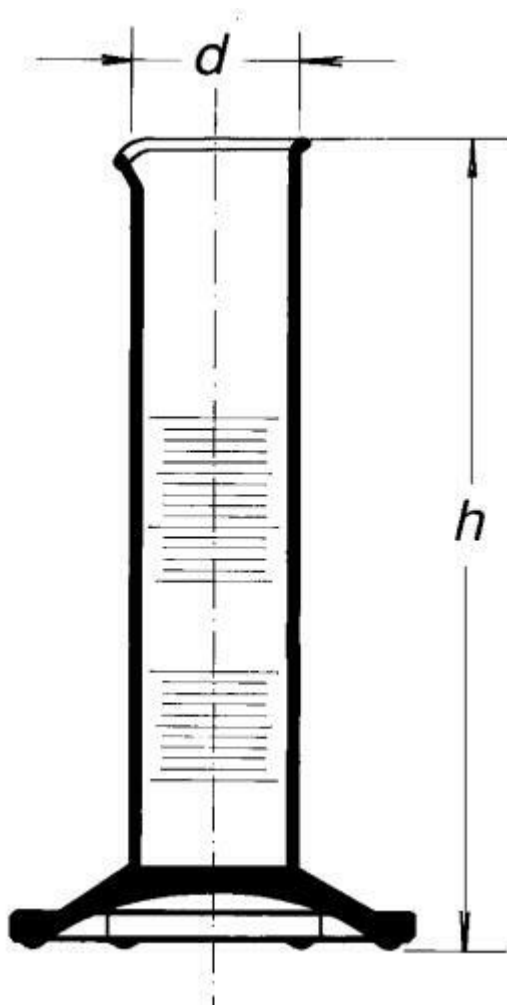

Valec odmerný nízky, s výlevkou, 250 ml
Objednávací kód: **6632.432341338**

Cena bez DPH

11,20 Eur

Cena s DPH

13,44 Eur

Parametre

Trieda presnosti

Trieda presnosti B

Objem [ml]

250

d × h [mm]

53,2 × 235

Obj./Presn./Diel.[ml]

250 / ±5,0 / 5,0

Množstevná jednotka

ks