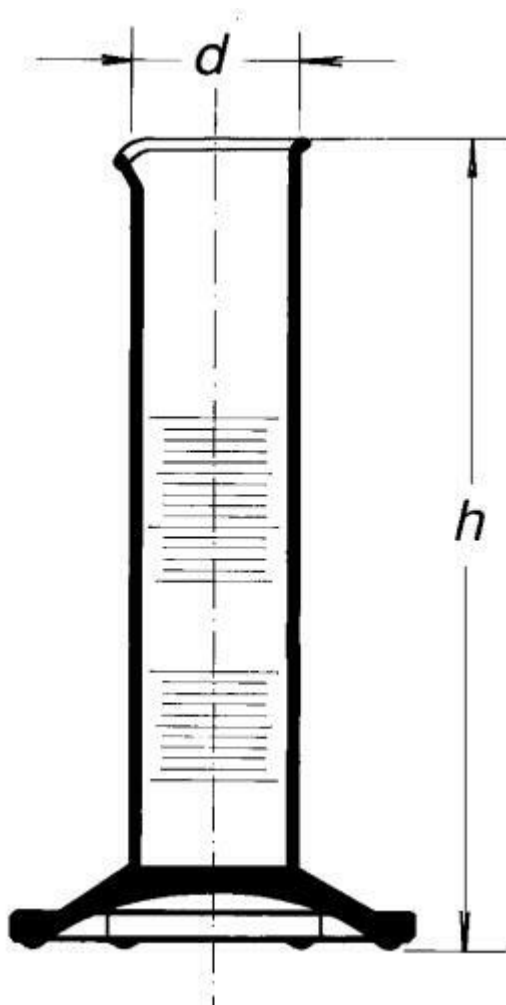

Valec odmerný nízky, s výlevkou, 100 ml

Objednávací kód: **6632.432341230**

Cena bez DPH

7,90 Eur

Cena s DPH

9,48 Eur

Parametre

Trieda presnosti

Trieda presnosti B

Objem [ml]

100

d x h [mm]

41,0 x 170

Obj./Presn./Diel.[ml]

100 / $\pm 2,0$ / 2,0

Množstevná jednotka