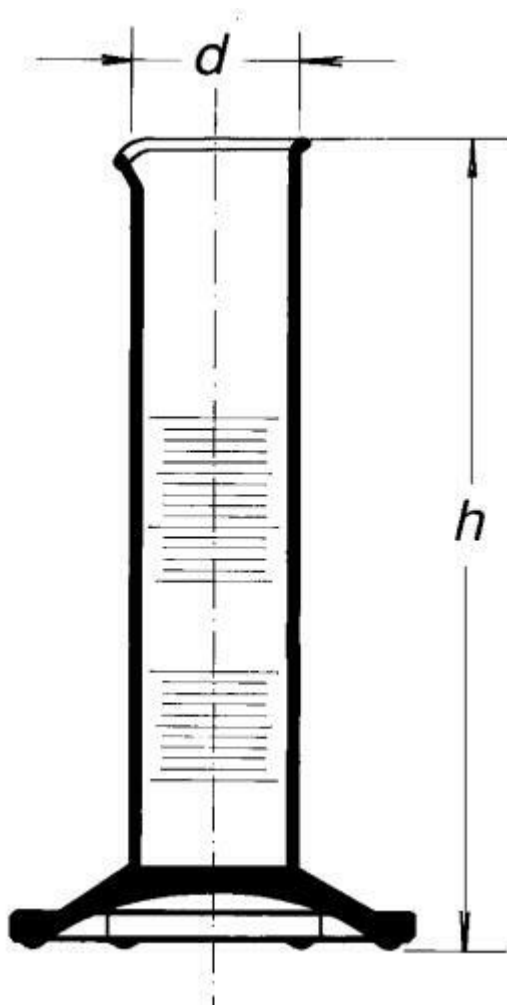

Valec odmerný nízky, s výlevkou, 100 ml
Objednávací kód: **6632.432341230**

Cena bez DPH

7,90 Eur

Cena s DPH

9,48 Eur

Parametre

Trieda presnosti

Trieda presnosti B

Objem [ml]

100

d × h [mm]

41,0 × 170

Obj./Presn./Diel.[ml]

100 / ±2,0 / 2,0

Množstevná jednotka

ks