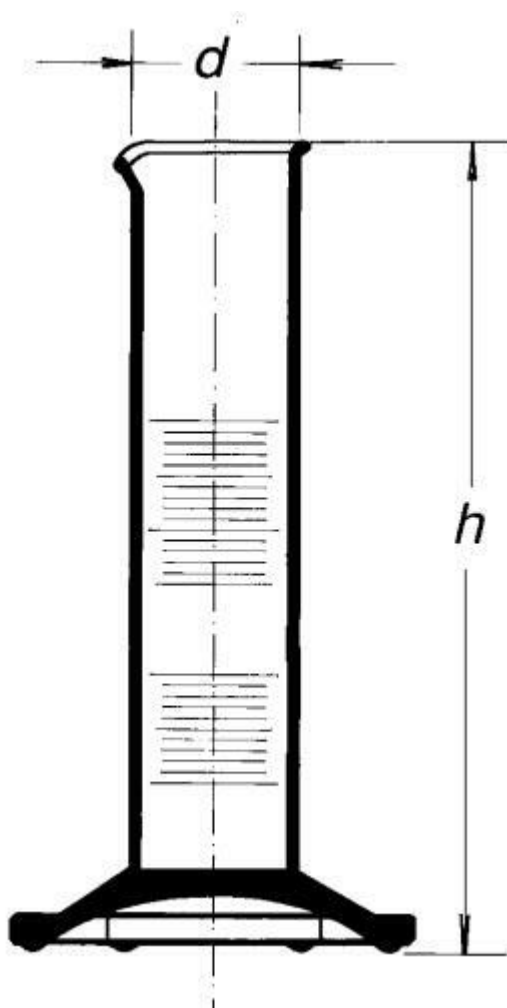

Valec odmerný nízky, s výlevkou, 25 ml
Objednávací kód: **6632.432341123**

Cena bez DPH

6,90 Eur

Cena s DPH

8,28 Eur

Parametre

Trieda presnosti

Trieda presnosti B

Objem [ml]

25

d × h [mm]

26,0 × 125

Obj./Presn./Diel.[ml]

25 / ±1,0 / 1,0

Množstevná jednotka

ks