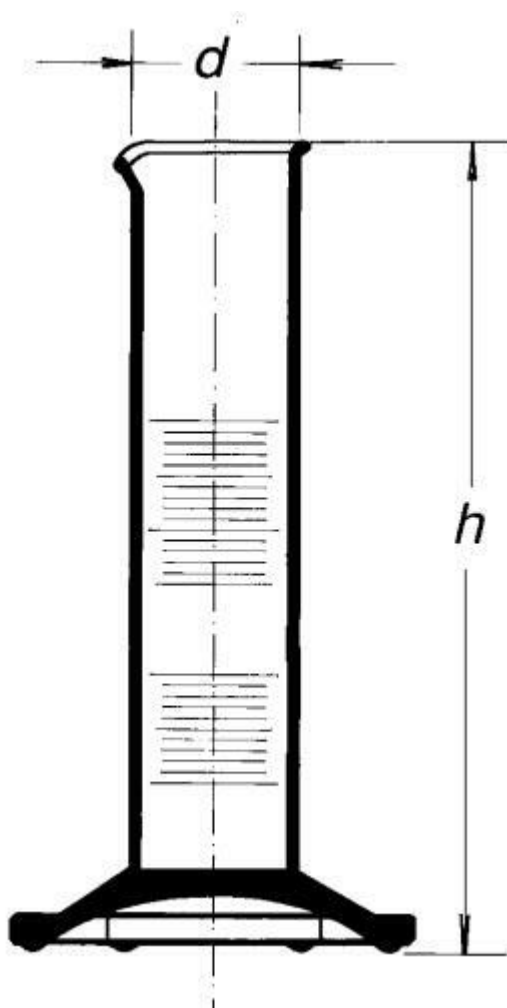

**Valec odmerný nízky, s výlevkou, 25 ml**  
Objednávací kód: **6632.432341123**

Cena bez DPH

6,90 Eur

Cena s DPH

8,28 Eur

Parametre

Trieda presnosti

Trieda presnosti B

Objem [ml]

25

d × h [mm]

26,0 × 125

Obj./Presn./Diel.[ml]

25 / ±1,0 / 1,0

Množstevná jednotka

ks