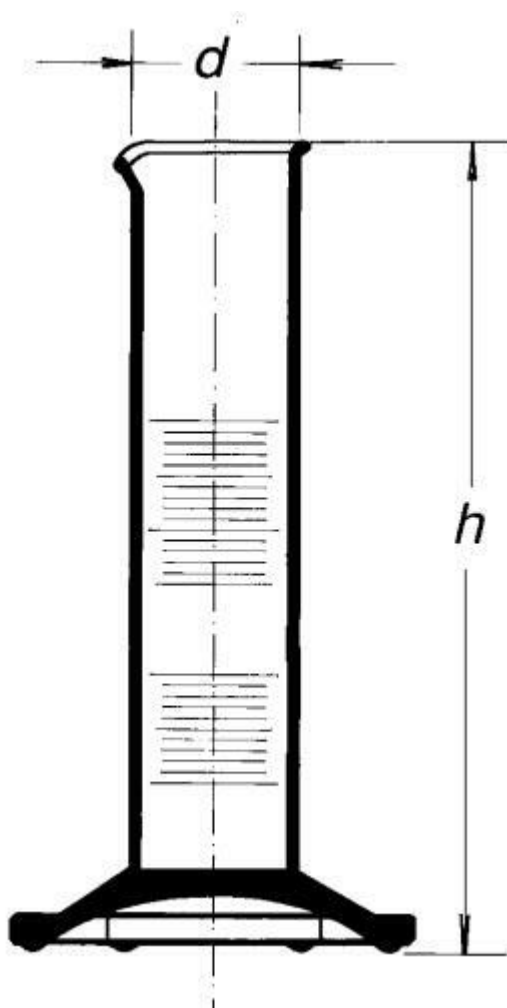

**Valec odmerný nízky, s výlevkou, 10 ml**  
Objednávací kód: **6632.432340919**

Cena bez DPH

6,70 Eur

Cena s DPH

8,04 Eur

Parametre

Trieda presnosti

Trieda presnosti B

Objem [ml]

10

d × h [mm]

21,3 × 100

Obj./Presn./Diel.[ml]

10 / ±0,5 / 0,5

Množstevná jednotka

ks