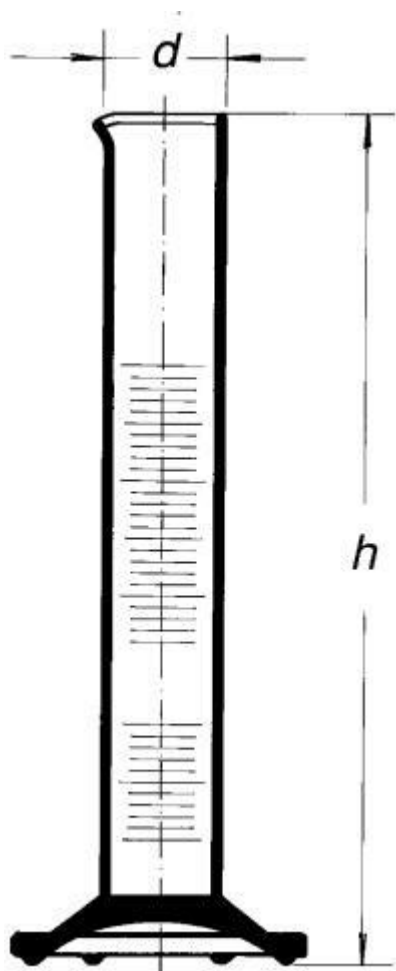

Valec odmerný vysoký, 250 ml
Objednávací kód: **6632.432151238**

Cena bez DPH

10,20 Eur

Cena s DPH

12,24 Eur

Parametre

Trieda presnosti

Trieda presnosti B

Objem [ml]

250

d × h [mm]

41,0 × 320

Obj./Presn./Diel.[ml]

250 / ±2,0 / 2,0

Množstevná jednotka

ks