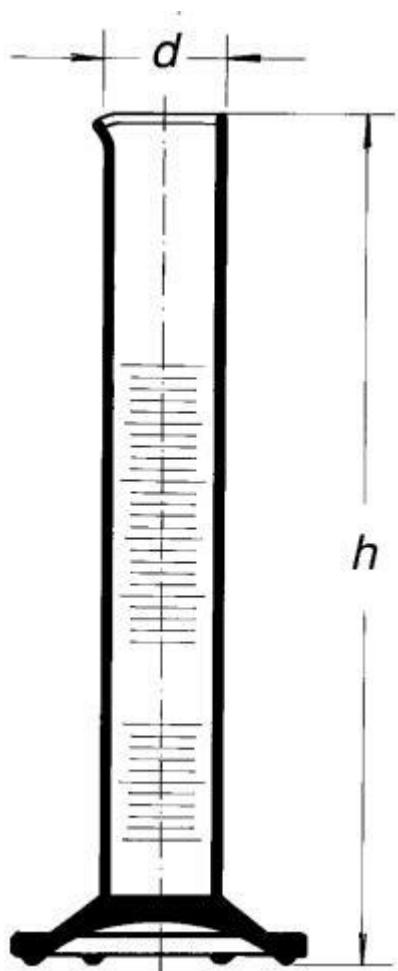

Valec odmerný vysoký, 250 ml
Objednávací kód: **6632.432151238**

Cena bez DPH

10,20 Eur

Cena s DPH

12,24 Eur

Parametre

Trieda presnosti

Trieda presnosti B

Objem [ml]

250

d x h [mm]

41,0 x 320

Obj./Presn./Diel.[ml]

250 / ±2,0 / 2,0

Množstevná jednotka

ks