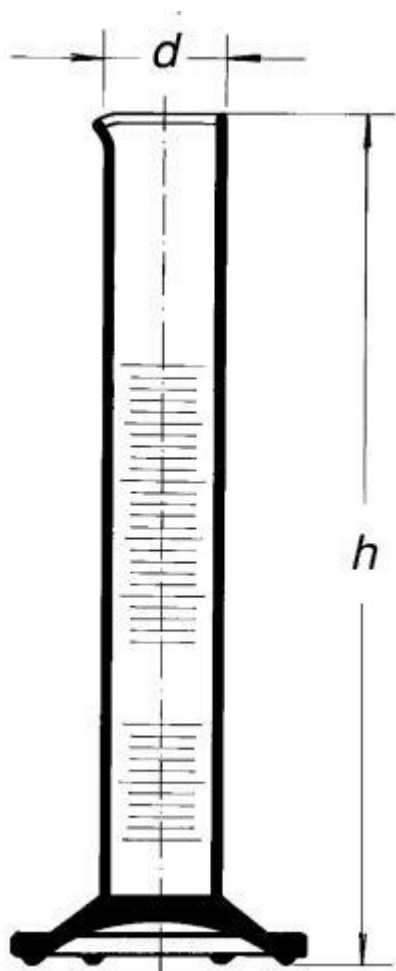

**Valec odmerný vysoký, 2000 ml**  
Objednávací kód: **6632.432111546**

Cena bez DPH

36,40 Eur

Cena s DPH

43,68 Eur

Parametre

Trieda presnosti

Trieda presnosti A

Objem [ml]

2000

d x h [mm]

83,5 x 565

Obj./Presn./Diel.[ml]

2 000 / ±10,00 / 20,0

Množstevná jednotka

ks