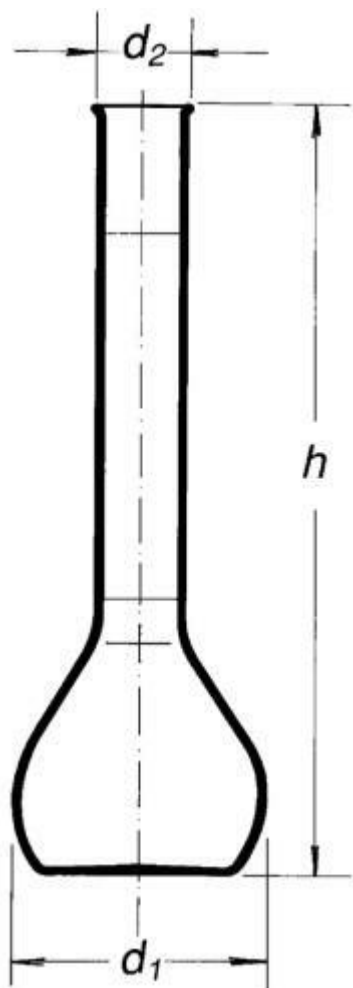

Banka cukrovarnícka s dvoma značkami
200/220 ml

Objednávací kód: **6632.431510037**

Cena bez DPH

22,10 Eur

Cena s DPH

26,52 Eur

Parametre

Typy baniek

Banky cukrovarnícke

Objem [ml]

200 / 220

$d_1 \times d_2 \times h$ [mm]

73 × 24 × 200

Množstevná jednotka

ks