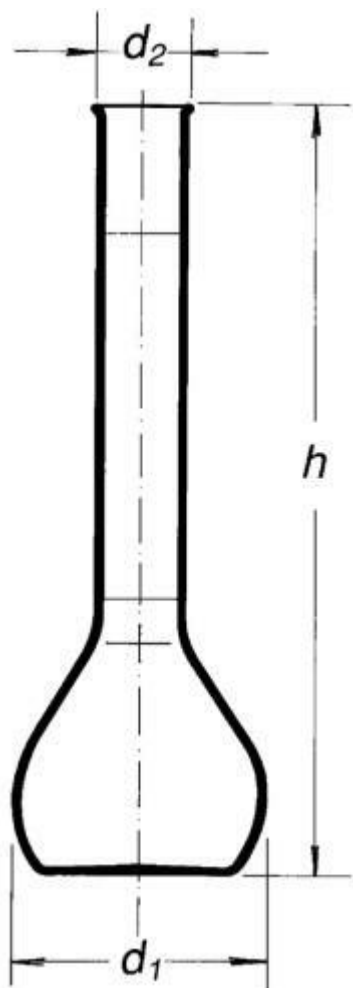

**Banka cukrovárnicka s dvoma značkami,  
100/110 ml**

Objednávací kód: **6632.431510030**

Cena bez DPH

16,30 Eur

Cena s DPH

19,56 Eur

Parametre

Typy baniek

Banky cukrovárnicke

Objem [ml]

100 / 110

$d_1 \times d_2 \times h$  [mm]

58 × 21 × 180

Množstevná jednotka

ks