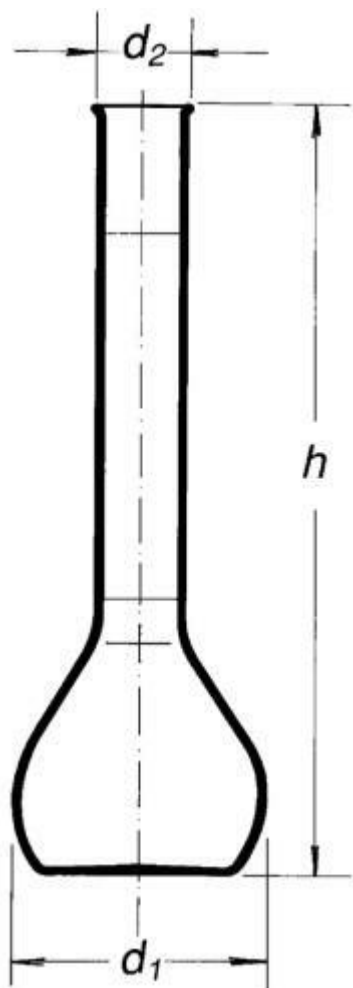

**Banka cukrovárnicka s dvoma značkami,
100/110 ml**

Objednávací kód: **6632.431510030**

Cena bez DPH

16,30 Eur

Cena s DPH

19,56 Eur

Parametre

Typy baniek

Banky cukrovárnicke

Objem [ml]

100 / 110

$d_1 \times d_2 \times h$ [mm]

58 × 21 × 180

Množstevná jednotka

ks