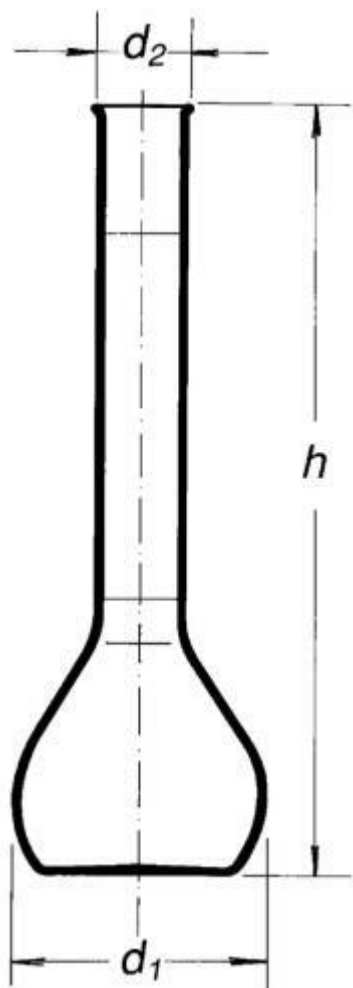

**Banka cukrovarnícka s dvoma značkami,
50/55 ml**

Objednávací kód: **6632.431510025**

Cena bez DPH

15,90 Eur

Cena s DPH

19,08 Eur

Parametre

Typy baniek

Banky cukrovarnícke

Objem [ml]

50 / 55

$d_1 \times d_2 \times h$ [mm]

47 × 18 × 155

Množstevná jednotka

ks