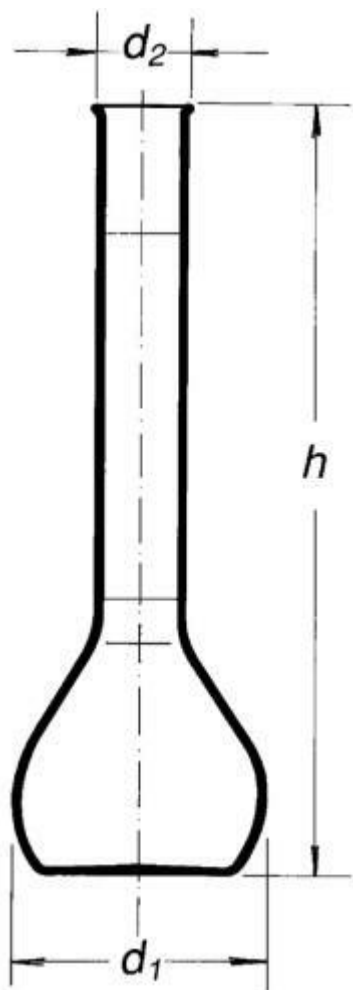

**Banka cukrovarnícka s dvoma značkami,
50/55 ml**

Objednávací kód: **6632.431510025**

Cena bez DPH

15,90 Eur

Cena s DPH

19,08 Eur

Parametre

Typy baniek

Banky cukrovarnícke

Objem [ml]

50 / 55

$d_1 \times d_2 \times h$ [mm]

47 × 18 × 155

Množstevná jednotka

ks