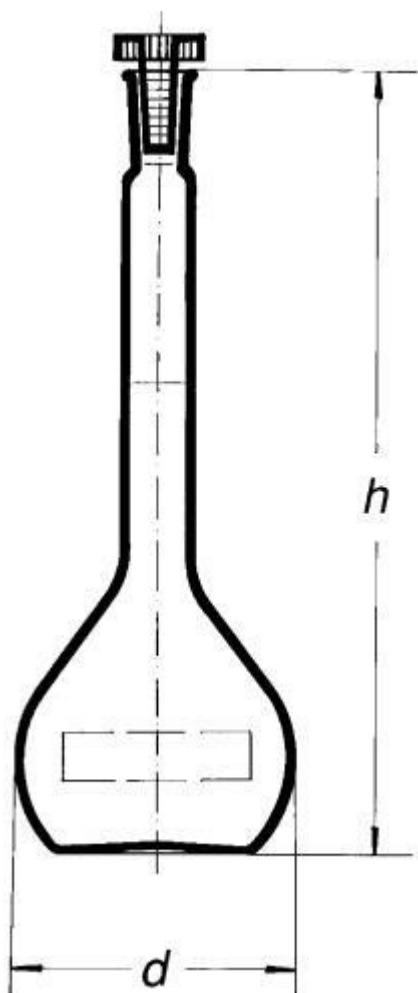

**Banka odmerná, 250 ml, NZ 14/23**  
Objednávací kód: **6632.431622038**

Cena bez DPH

9,40 Eur

Cena s DPH

11,28 Eur

Parametre

Typy baniek

Odmernej banky

Objem [ml]

250

NZ / d × h [mm]

14/23 / 80 × 220

Množstevná jednotka

ks

s plastovou zátkou, dle DIN EN ISO 1042