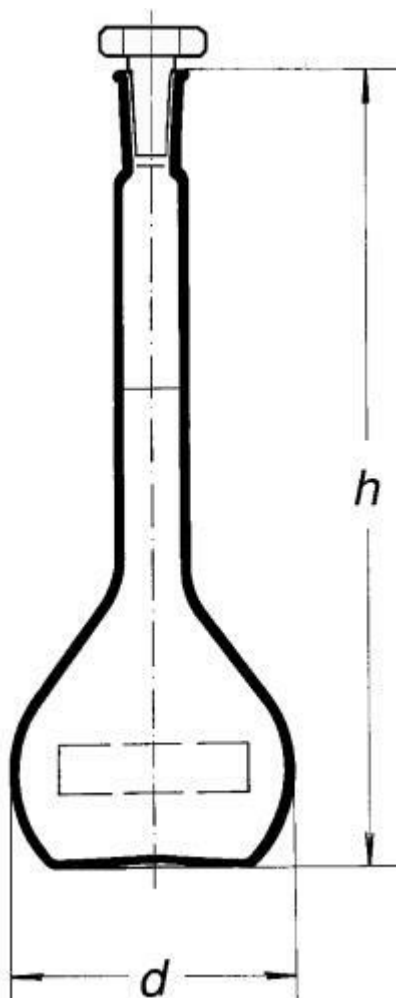

**Banka odmerná, 250 ml, NZ 16/23**  
Objednávací kód: **6632.431071038**

Cena bez DPH

12,70 Eur

Cena s DPH

15,24 Eur

Parametre

Typy baniek

Odmernej banky

Objem [ml]

250

NZ / d × h [mm]

16/23 / 80 × 220

Množstevná jednotka

ks

s NZ, dle DIN EN ISO 1042