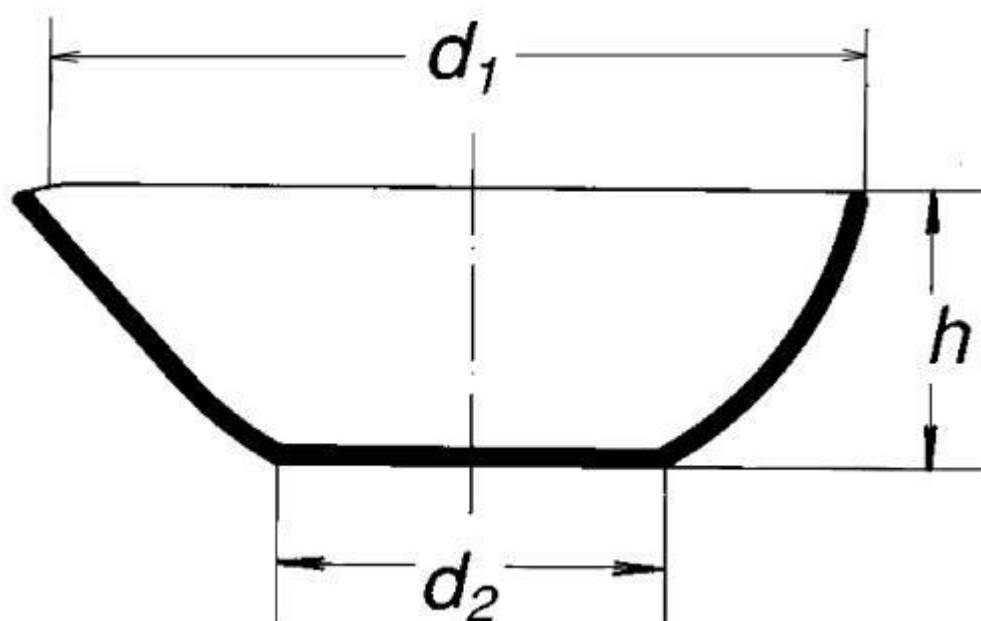

Miska odparovacia s plochým dnom a výlevkou, 1500 ml

Objednávací kód: **6632.411629190**

Cena bez DPH

26,60 Eur

Cena s DPH

31,92 Eur

Parametre

Objem [ml]

1 500

d1 × d2 × h [mm]

190 × 80 × 100

Typy misiek

Odparovacie misiky

Množstevná jednotka

ks

ploché dno, dle DIN 12336