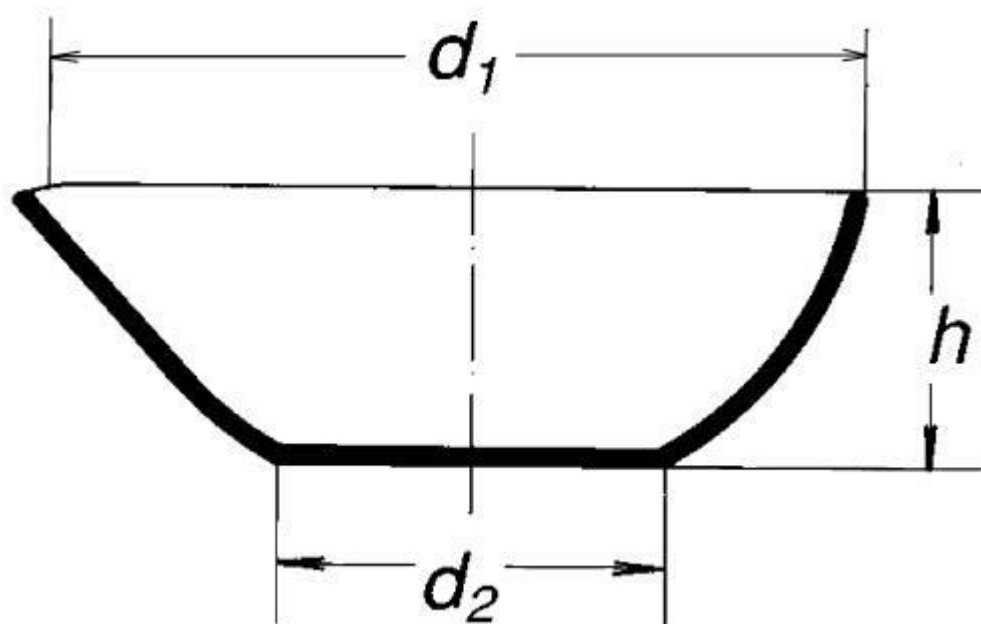

Miska odparovacia s plochým dnom a výlevkou, 90 ml

Objednávací kód: **6632.411629080**

Cena bez DPH

11,80 Eur

Cena s DPH

14,16 Eur

Parametre

Objem [ml]

90

d1 × d2 × h [mm]

80 × 35 × 45

Typy misiek

Odparovacie misy

Množstevná jednotka

ks

ploché dno, dle DIN 12336