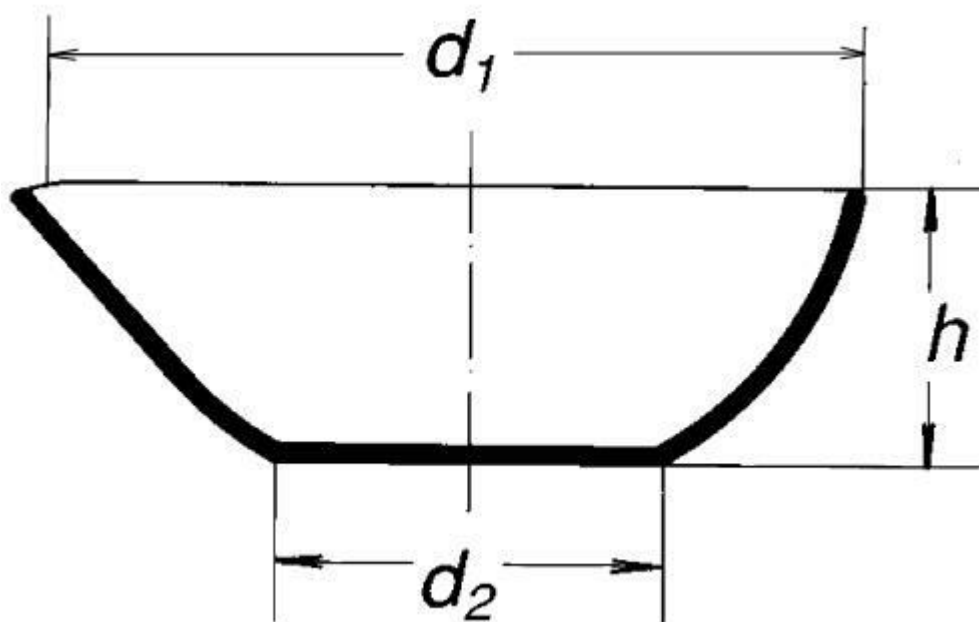

Miska odparovacia s plochým dnom a výlevkou, 45 ml

Objednávací kód: **6632.411629060**

Cena bez DPH

11,60 Eur

Cena s DPH

13,92 Eur

Parametre

Objem [ml]

45

d1 × d2 × h [mm]

60 × 30 × 30

Typy misiek

Odparovacie misy

Množstevná jednotka

ks

ploché dno, dle DIN 12336