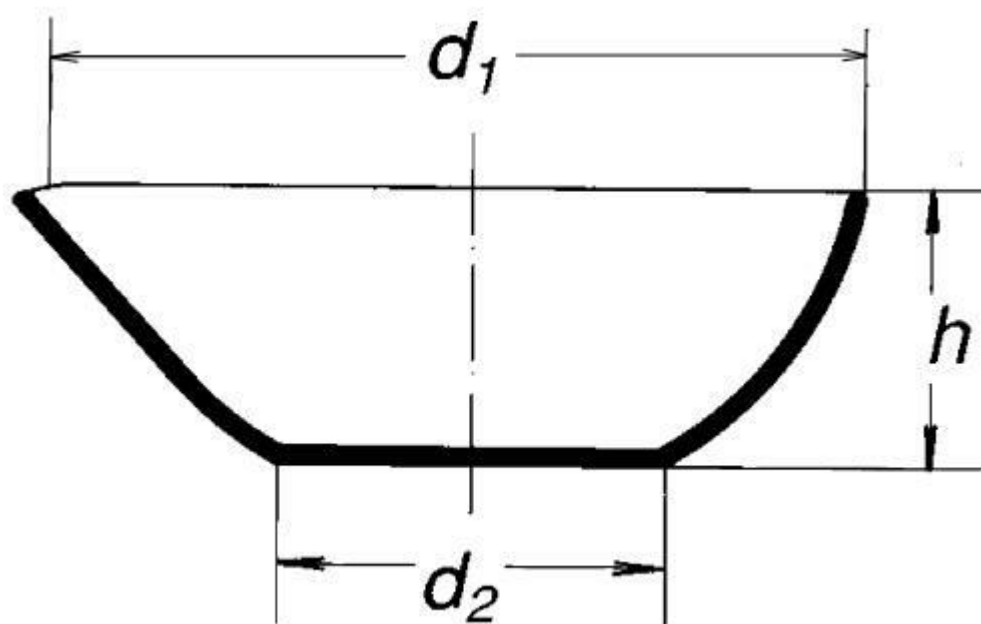

Miska odparovacia s plochým dnom a výlevkou, 15 ml

Objednávací kód: **6632.411629050**

Cena bez DPH

8,90 Eur

Cena s DPH

10,68 Eur

Parametre

Objem [ml]

15

d1 × d2 × h [mm]

50 × 25 × 25

Typy misiek

Odparovacie misy

Množstevná jednotka

ks

ploché dno, dle DIN 12336