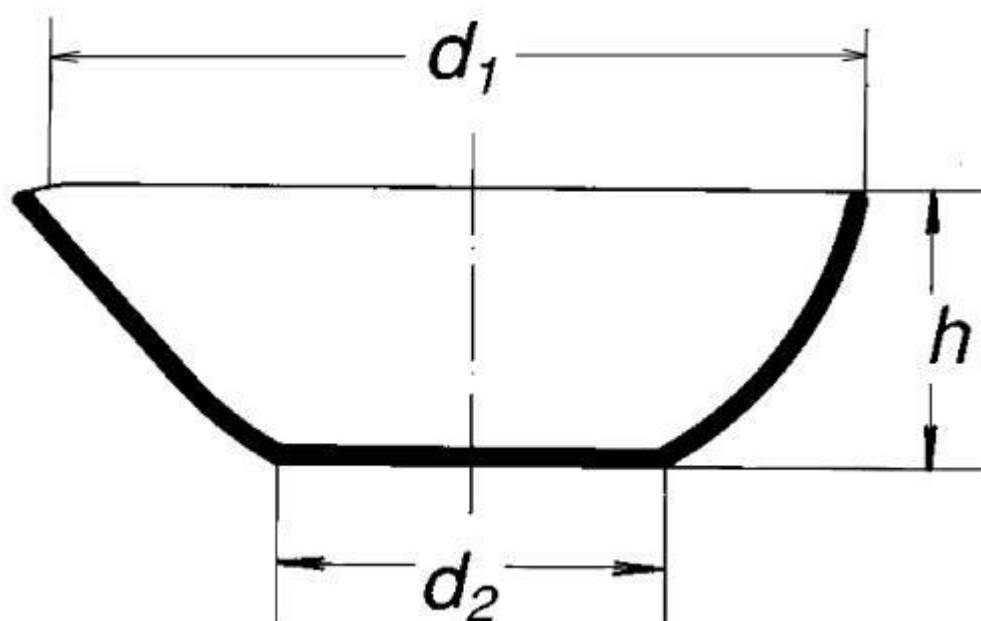

Miska odparovacia s plochým dnom a výlevkou, 10 ml

Objednávací kód: **6632.411629040**

Cena bez DPH

7,80 Eur

Cena s DPH

9,36 Eur

Parametre

Objem [ml]

10

d1 × d2 × h [mm]

40 × 20 × 18

Typy misiek

Odparovacie misy

Množstevná jednotka

ks

ploché dno, dle DIN 12336