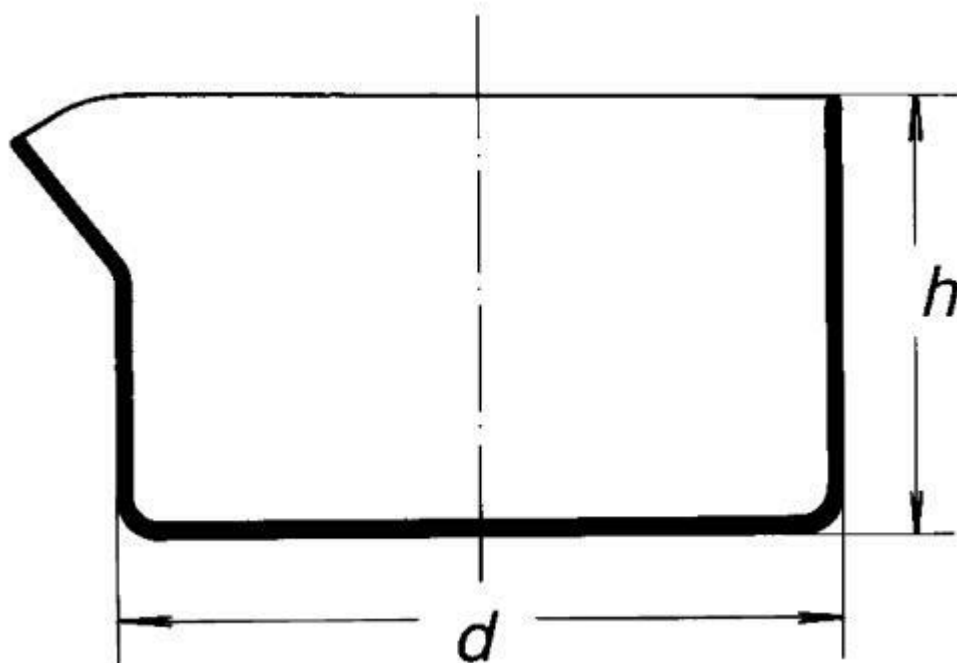

Miska kryštalizačná s výlevkou, 380 ml

Objednávací kód: **6632.411625115**

Cena bez DPH

14,90 Eur

Cena s DPH

17,88 Eur

Parametre

Objem [ml]

380

d x h

115 x 65 mm

Typy misiek

Kryštalizačné misky

Množstevná jednotka

ks

ploché dno, dle DIN 12338