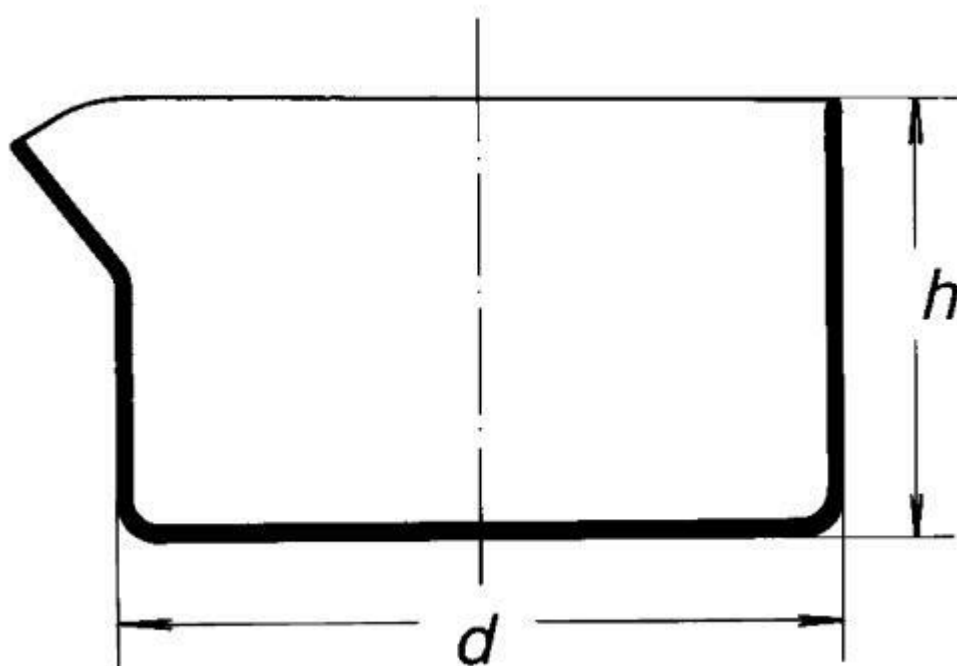

Miska kryštalizačná s výlevkou, 90 ml

Objednávací kód: **6632.411625080**

Cena bez DPH

12,40 Eur

Cena s DPH

14,88 Eur

Parametre

Objem [ml]

90

d x h

80 x 45 mm

Typy misiek

Kryštalizačné misy

Množstevná jednotka

ks

ploché dno, dle DIN 12338