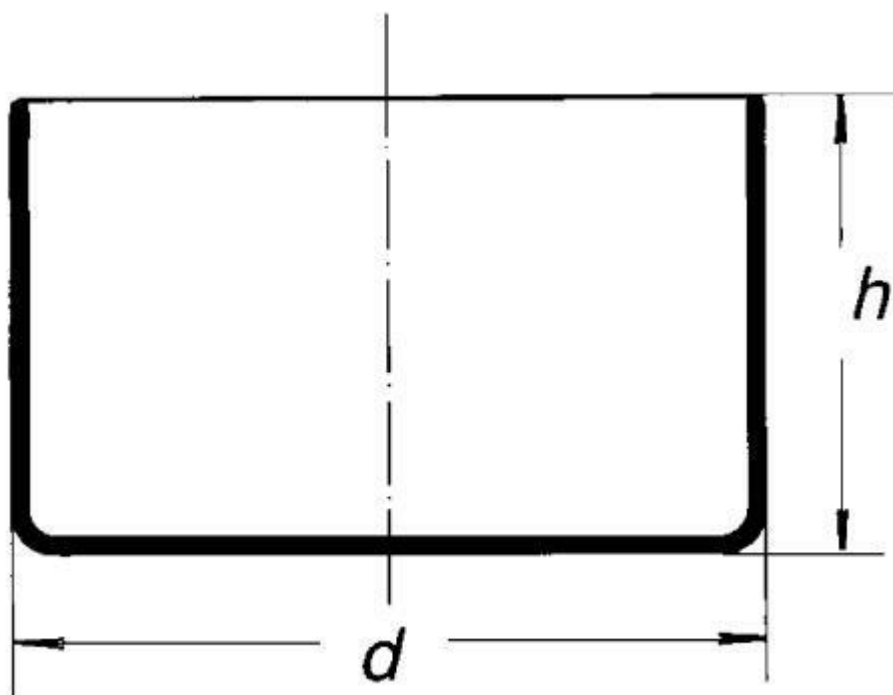

Miska kryštalizačná bez výlevky, 20 ml

Objednávací kód: **6632.411624050**

Cena bez DPH

10,30 Eur

Cena s DPH

12,36 Eur

Parametre

Objem [ml]

20

d x h

50 x 30 mm

Typy misiek

Kryštalizačné misy

Množstevná jednotka

ks

ploché dno, dle DIN 12337