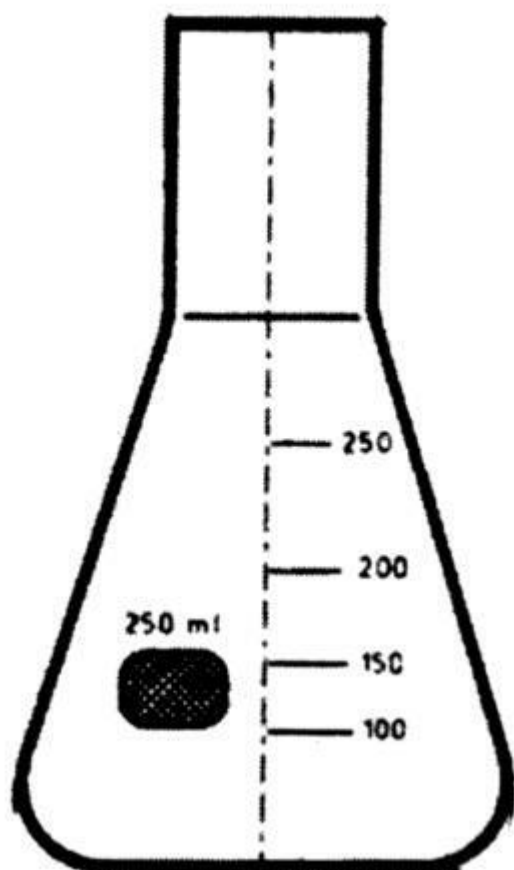

Banka Erlenmeyerova kultivačná, 1000 ml
Objednávací kód: **6637.217715407**

Cena bez DPH

48,90 Eur

Cena s DPH

58,68 Eur

Parametre

Typy baniek

Banka podľa Erlenmeyera

Objem [ml]

1000

d × h [mm]

131 × 232

Množstevná jednotka

ks