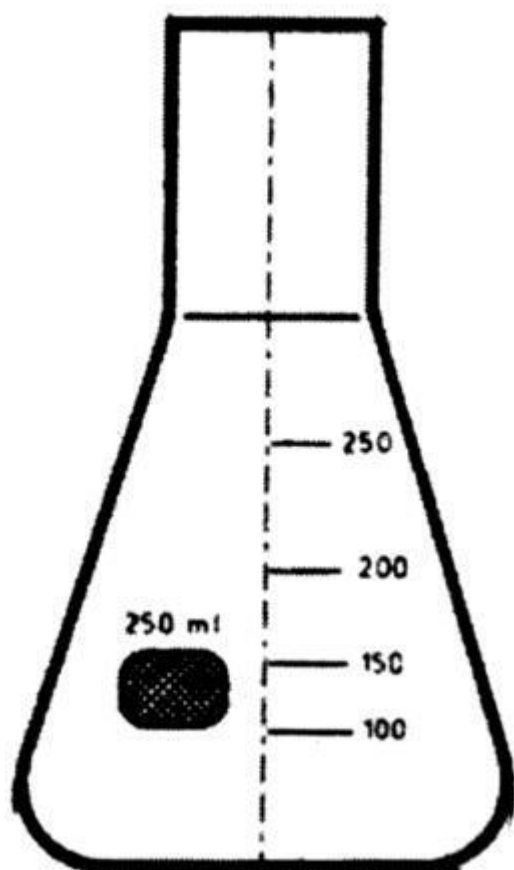

**Banka Erlenmeyerova kultivačná, 500 ml**  
Objednávací kód: **6637.217714402**

Cena bez DPH

23,40 Eur

Cena s DPH

28,08 Eur

Parametre

Typy baniek

Banka podľa Erlenmeyera

Objem [ml]

500

d x h [mm]

105 x 183

Množstevná jednotka

ks