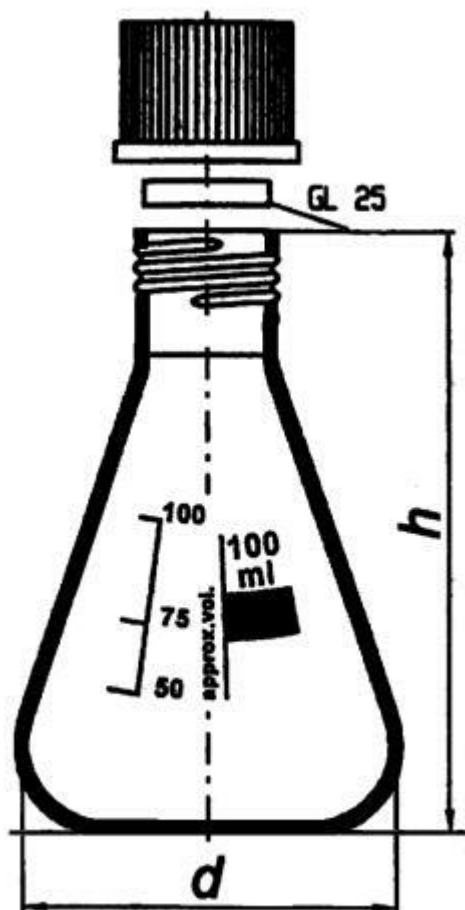

Banka podľa Erlenmeyera s GL závitom, 1000 ml

Objednávací kód: **6632.426731940**

Cena bez DPH

18,40 Eur

Cena s DPH

22,08 Eur

Parametre

Typy baniek

Banka podľa Erlenmeyera

Objem [ml]

1000

GL x d x h [mm]

32 x 131 x 215

Množstevná jednotka

ks

s modrým uzáverom PP (odolnosť do +140 ° C), je možné dodať s červeným uzáverom z PBT (odolnosť do +180 ° C)